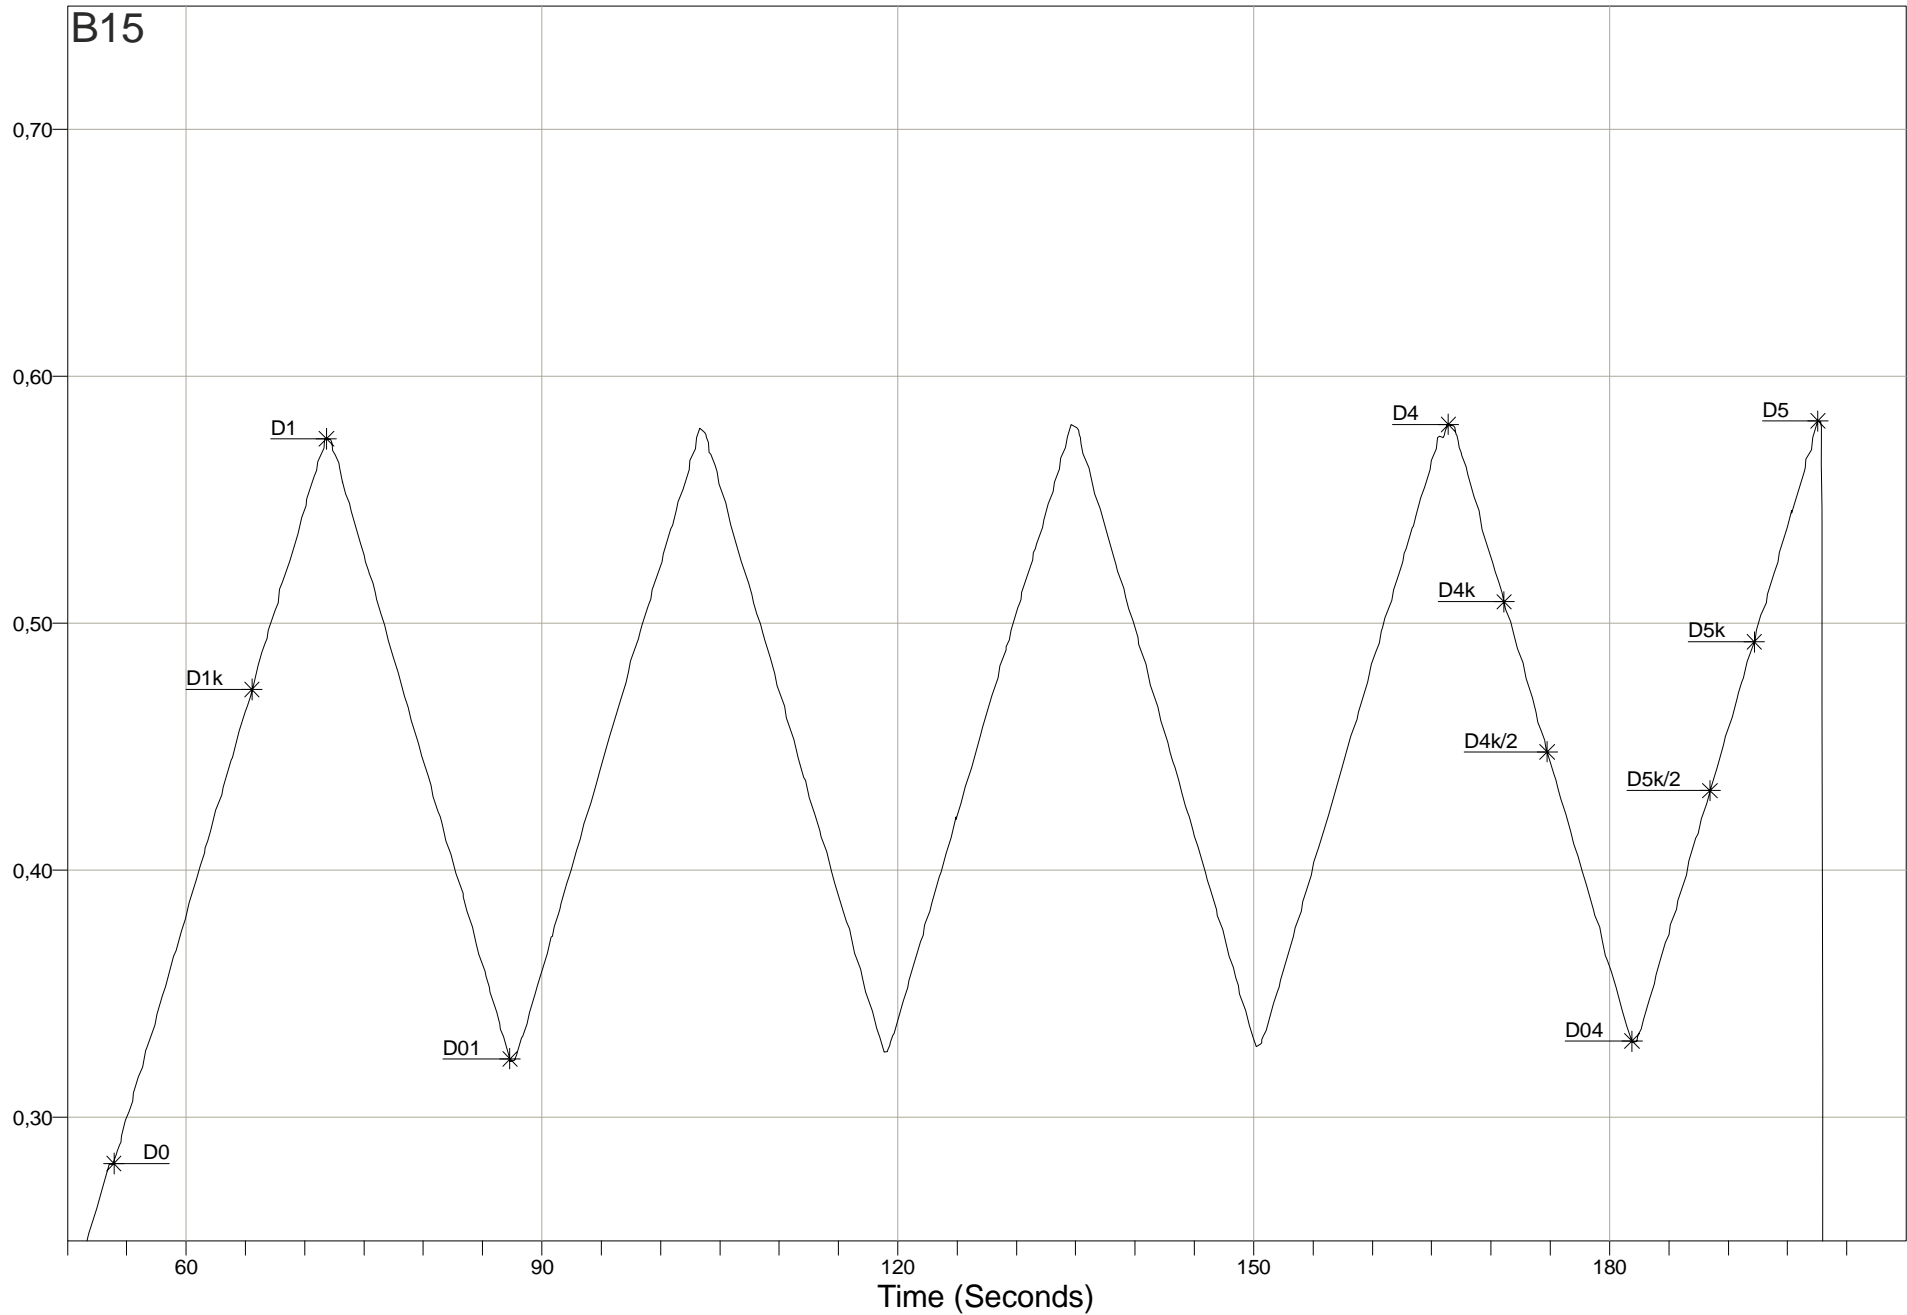

Machine Extension (mm)