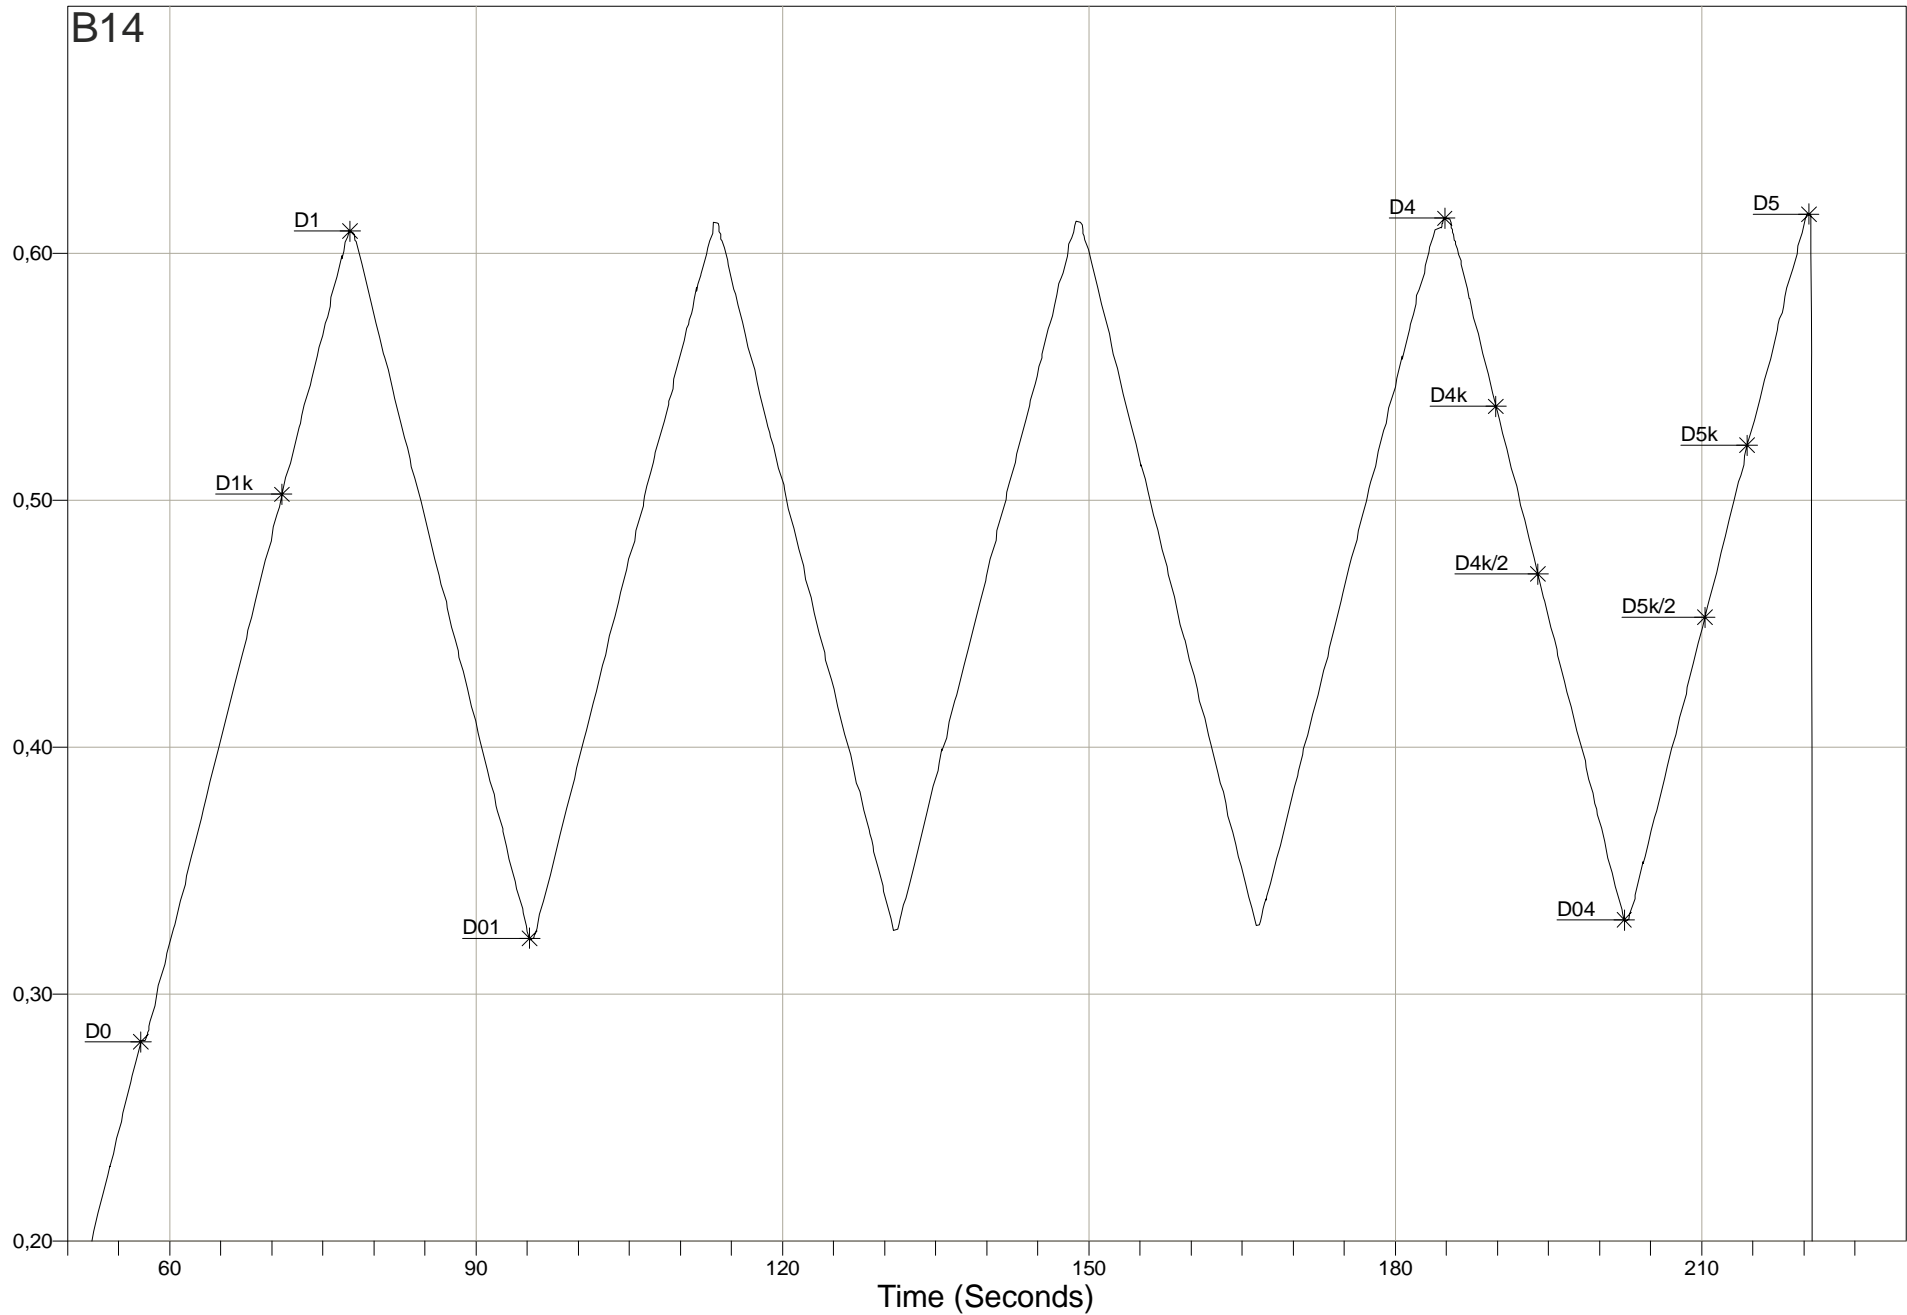

Machine Extension (mm)