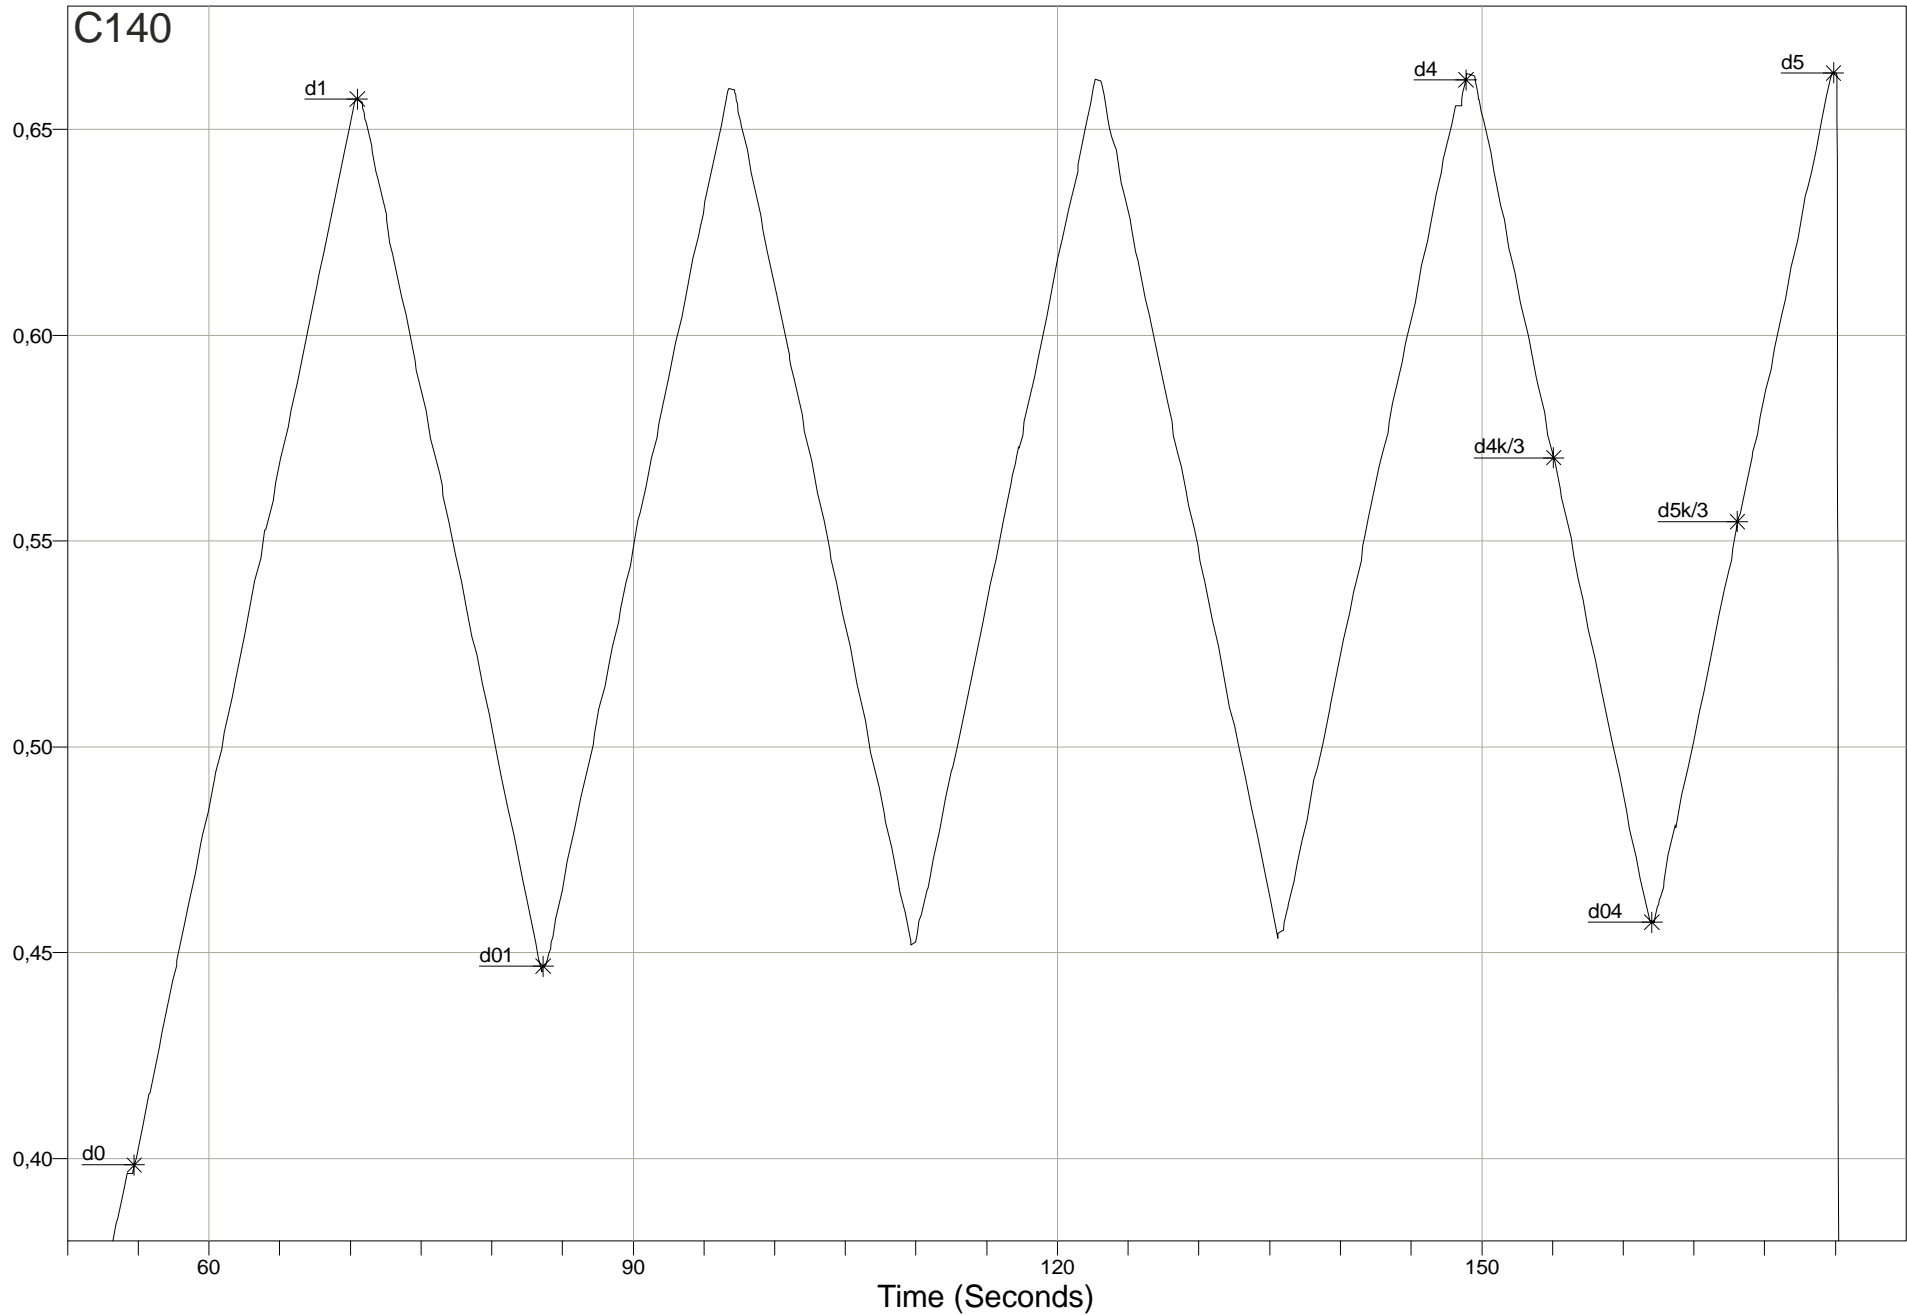

Machine Extension (mm)