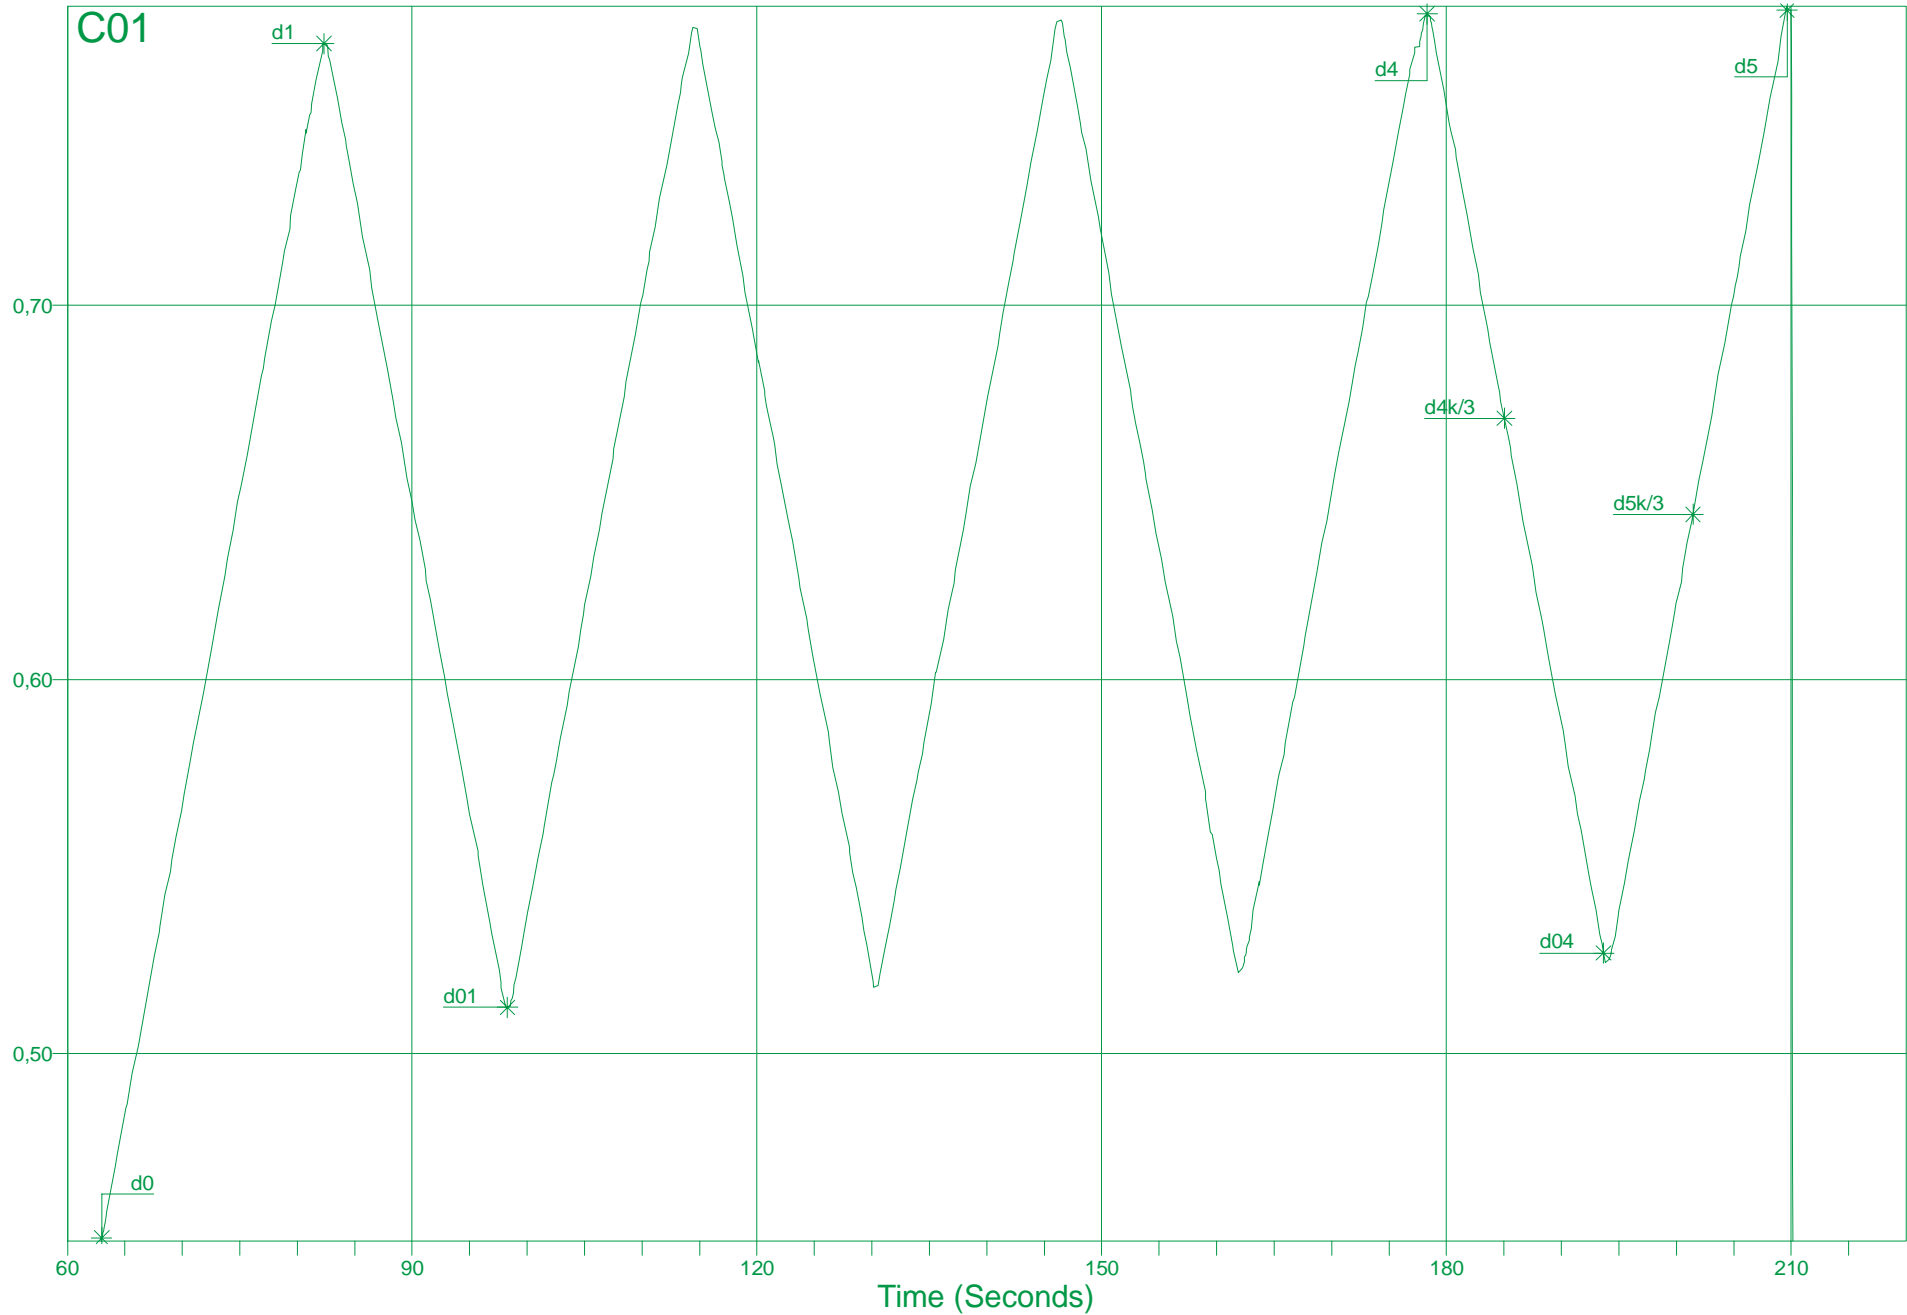

Machine Extension (mm)