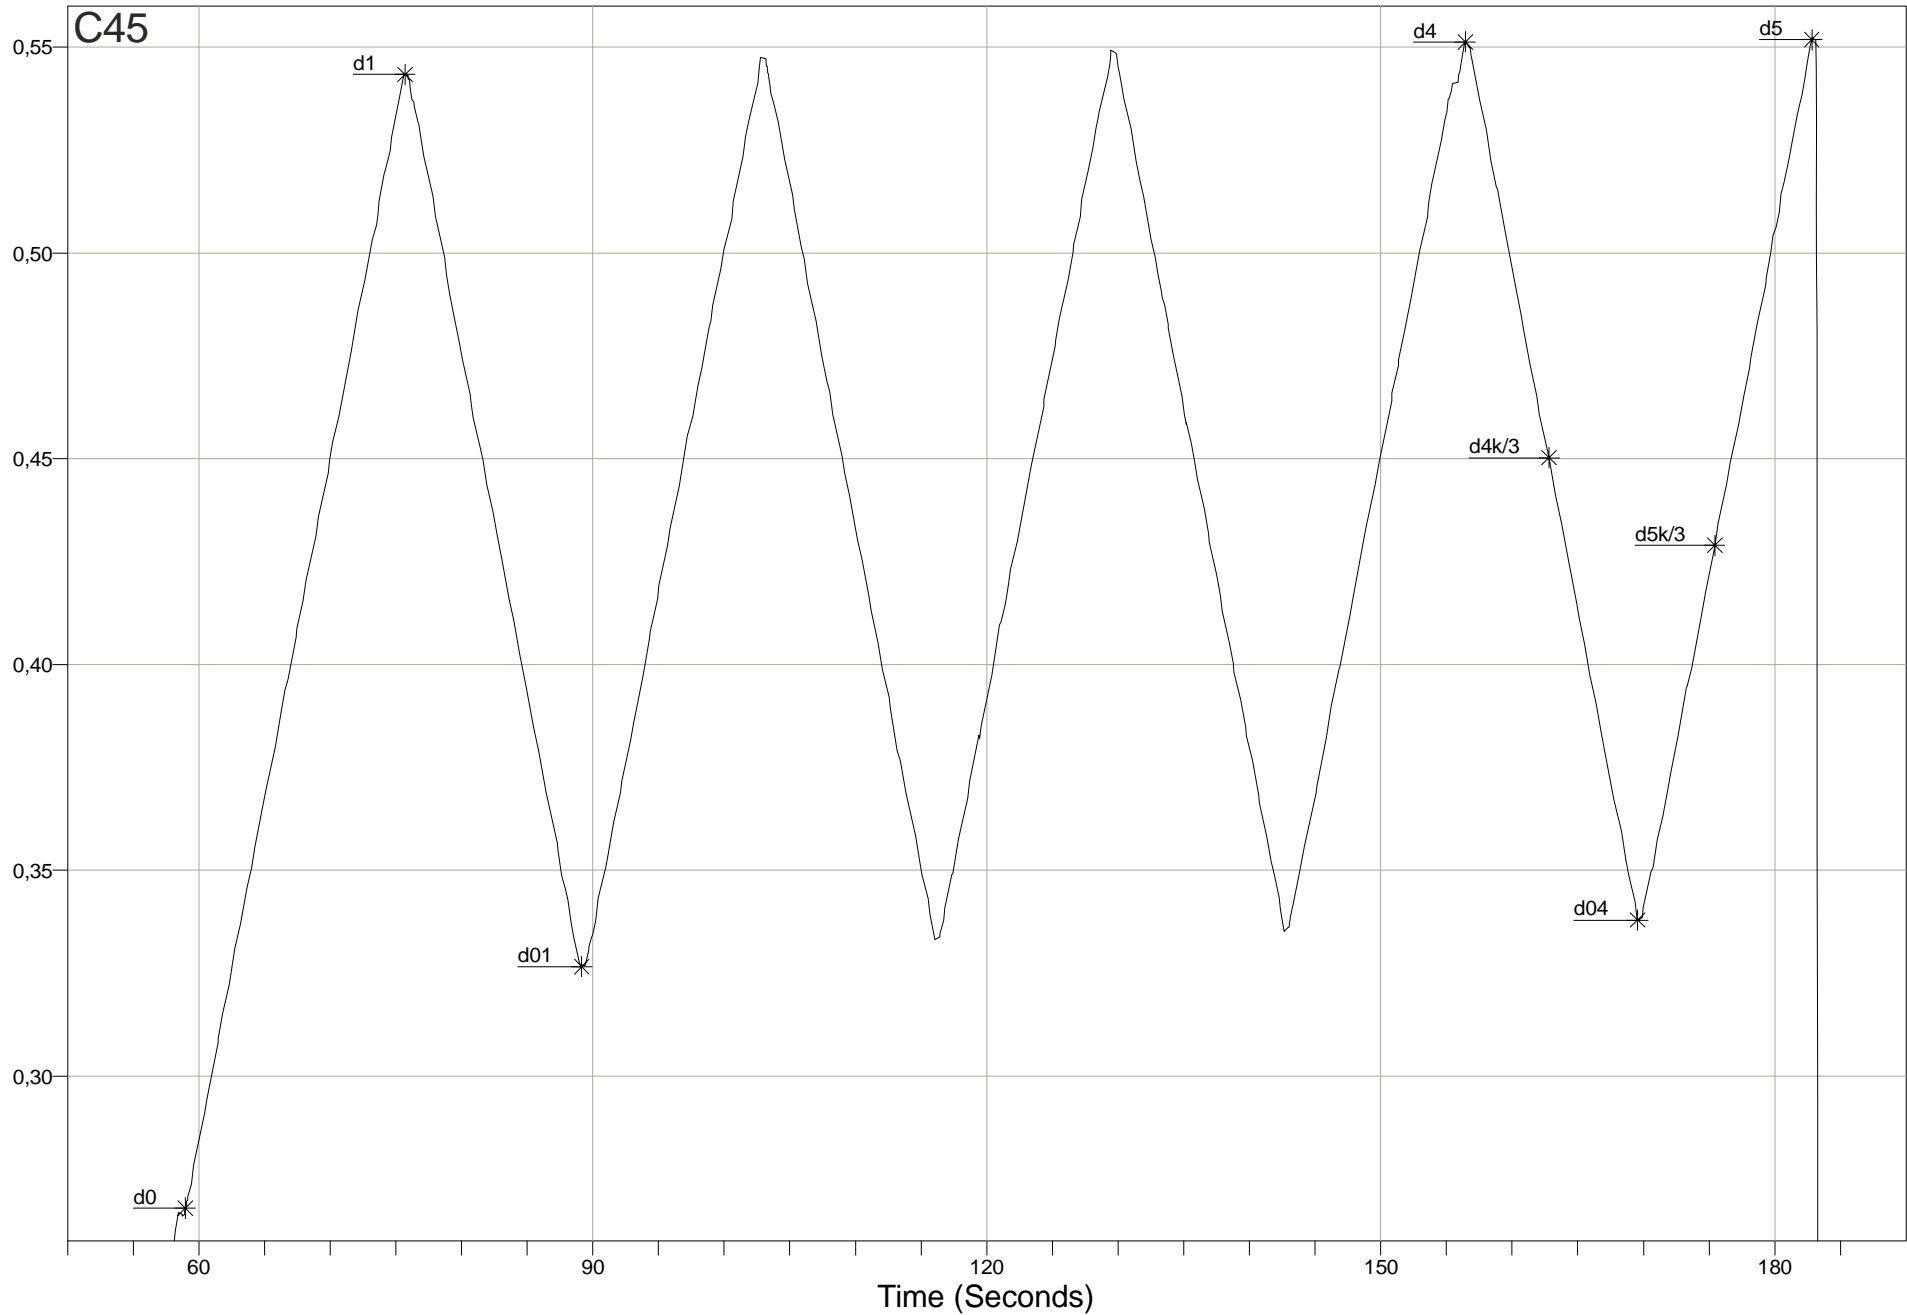

Machine Extension (mm)