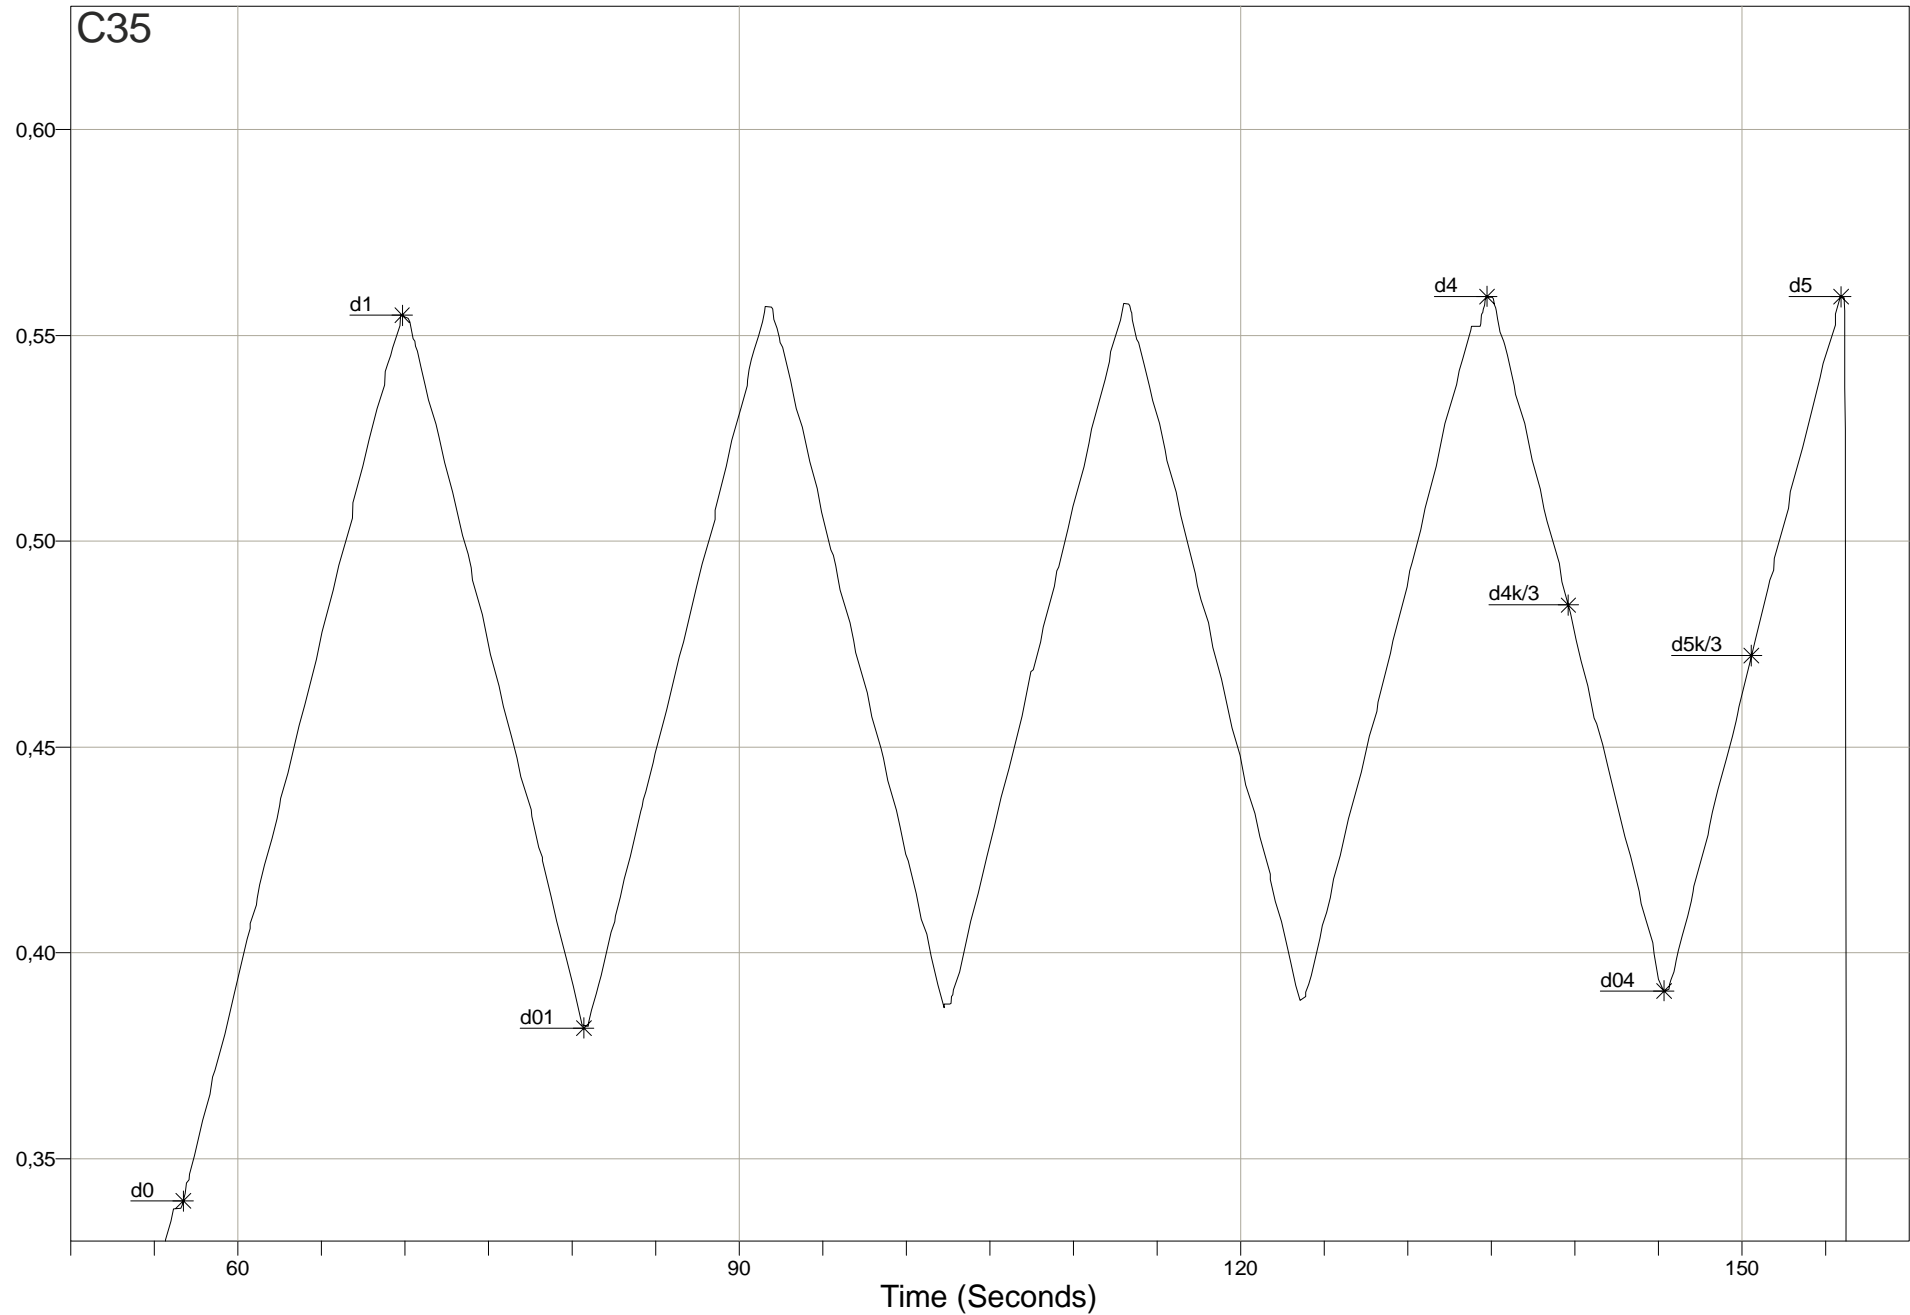

Machine Extension (mm)

C35