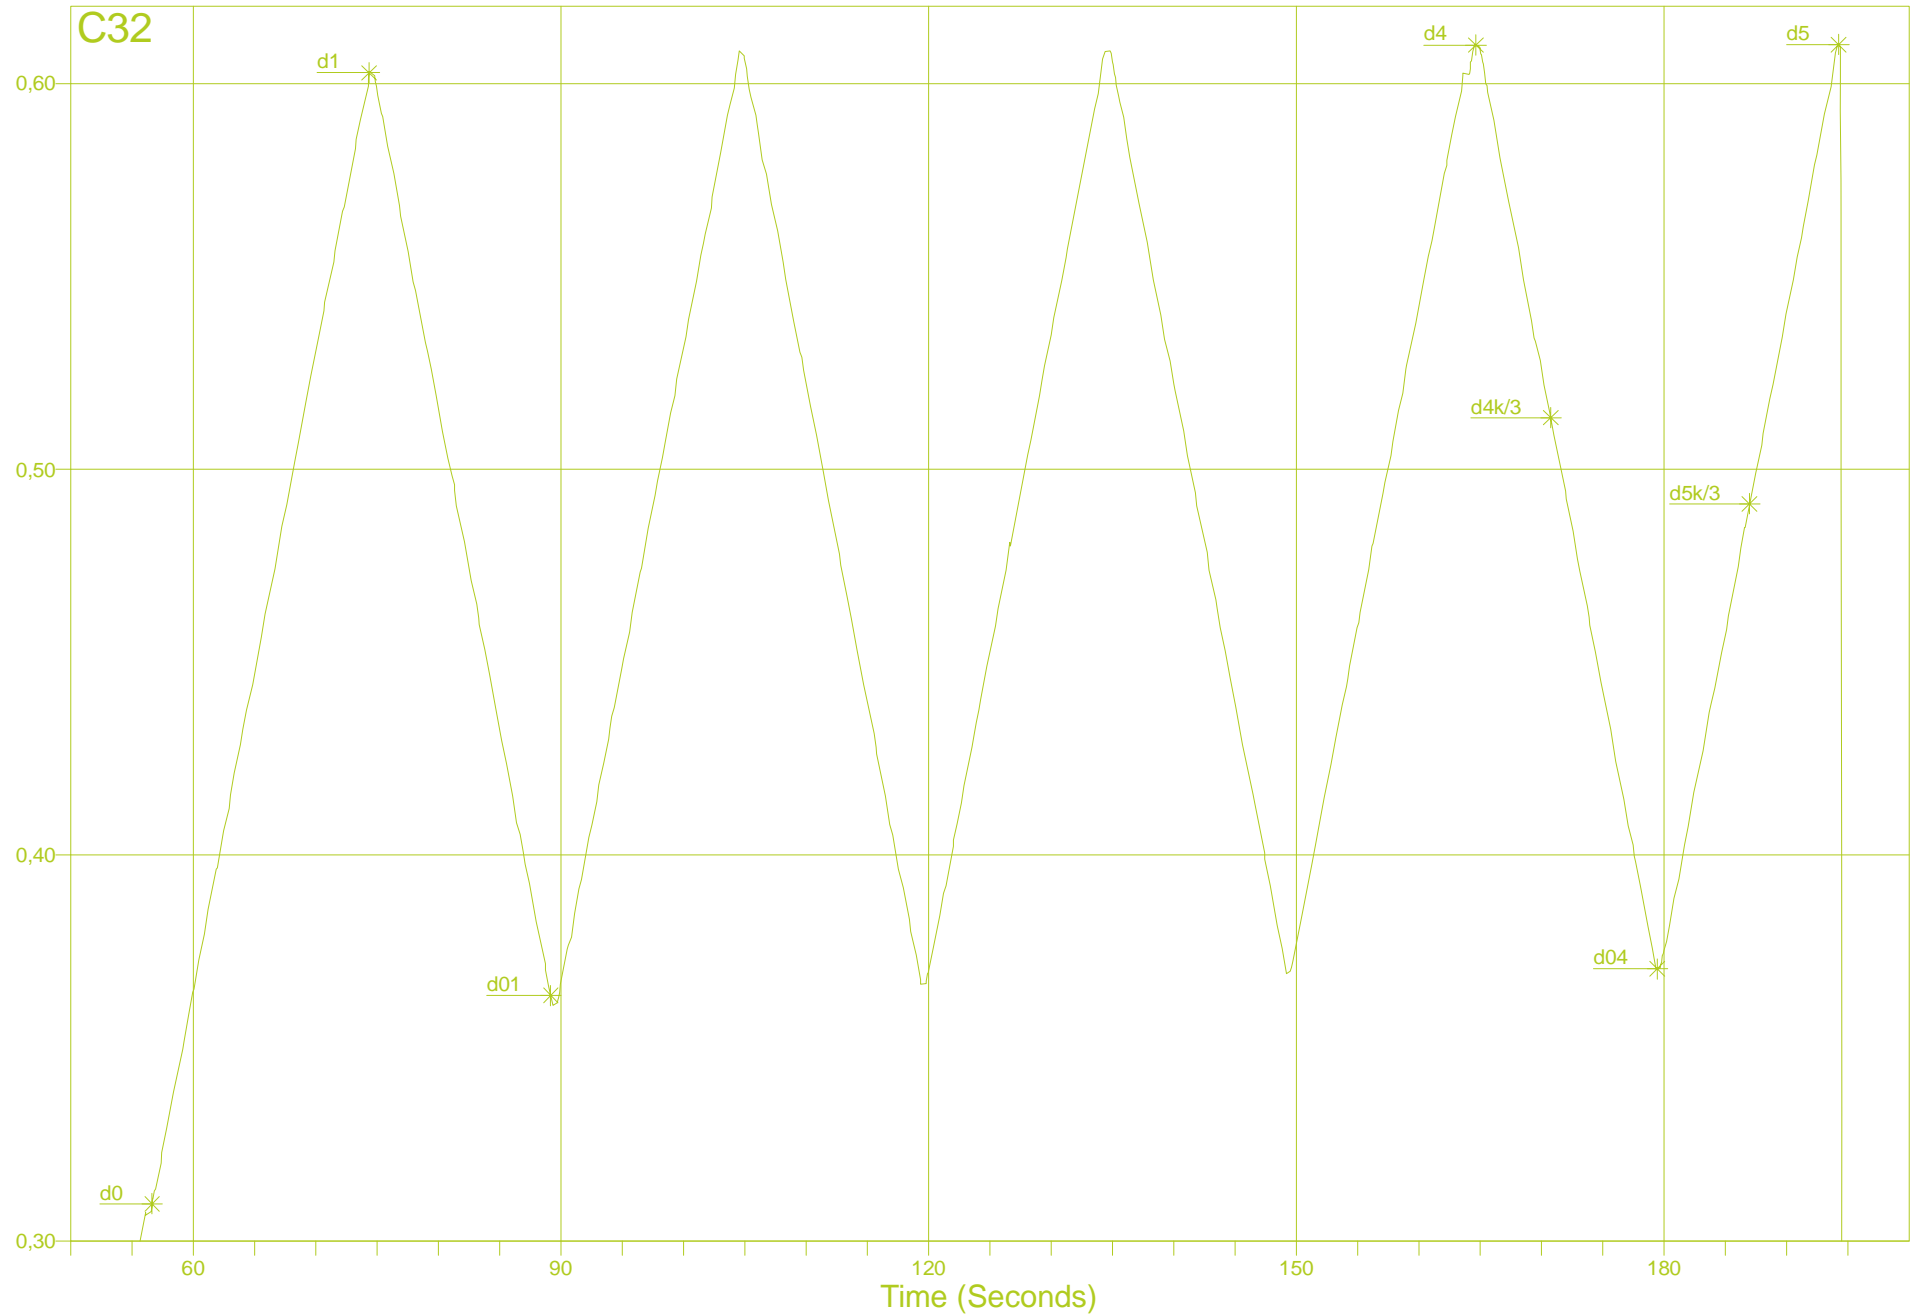

Machine Extension (mm)