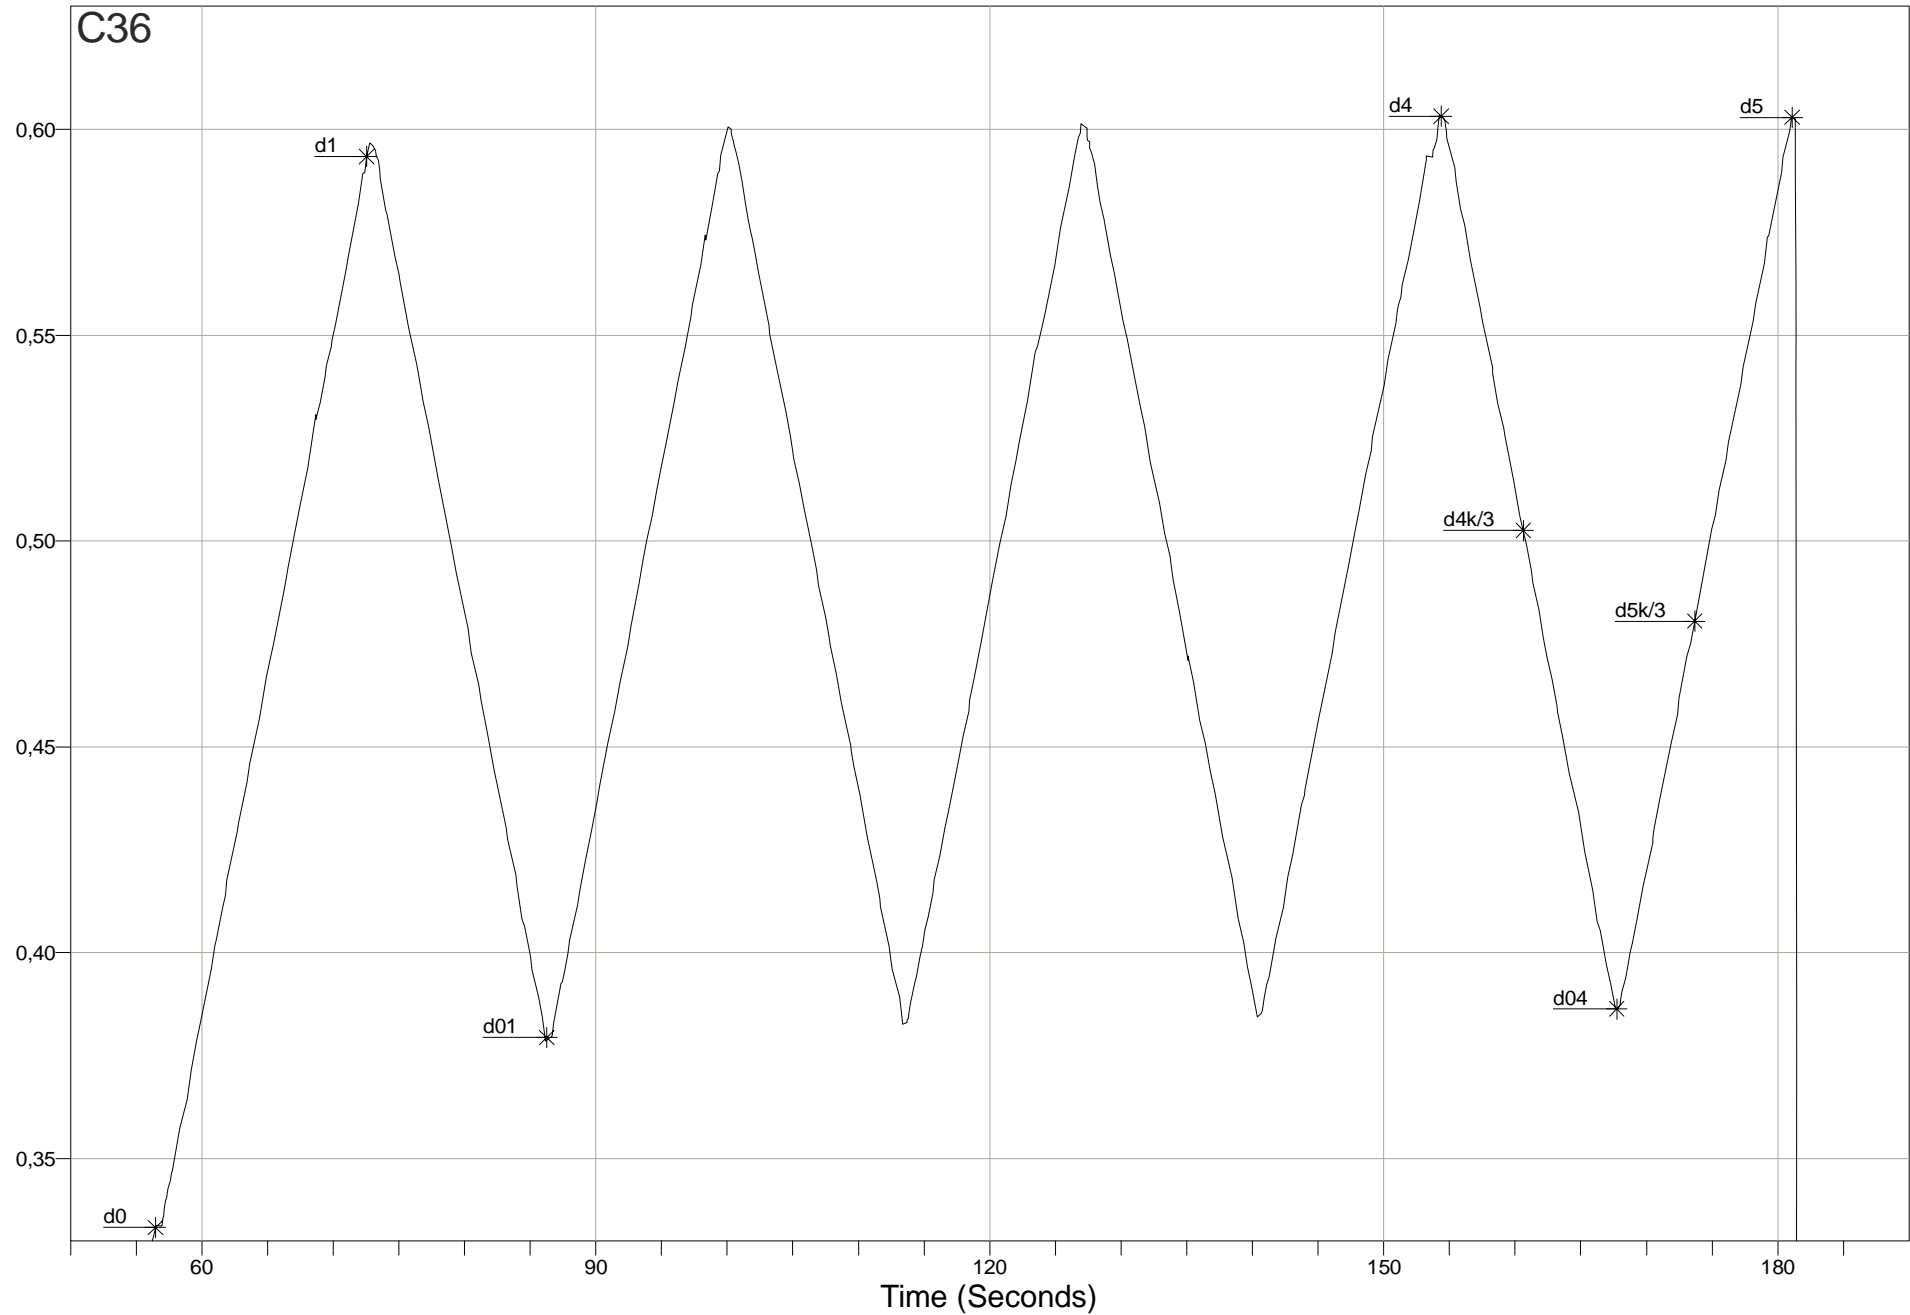

Machine Extension (mm)

C36