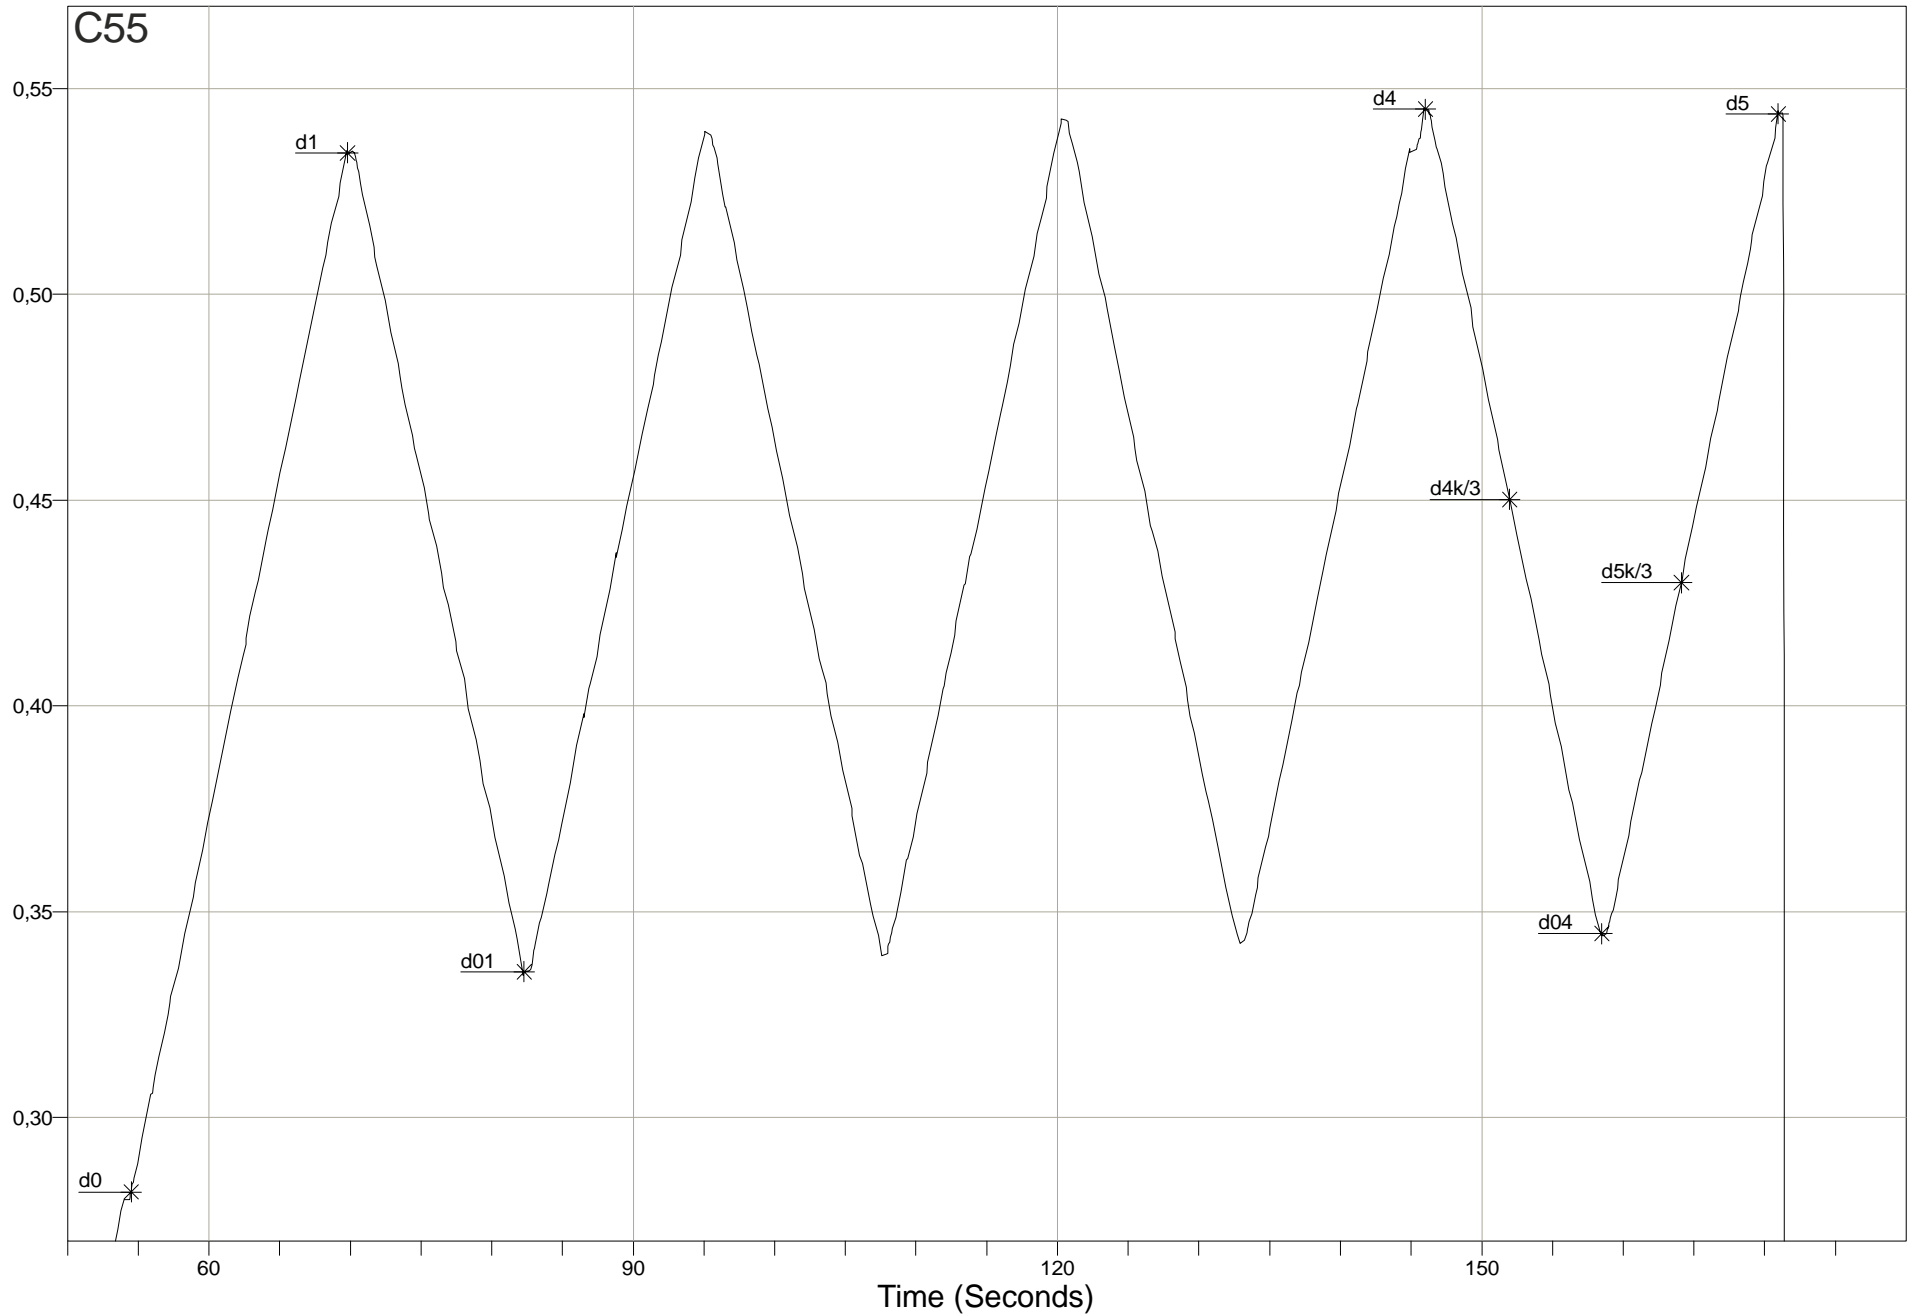

Machine Extension (mm)