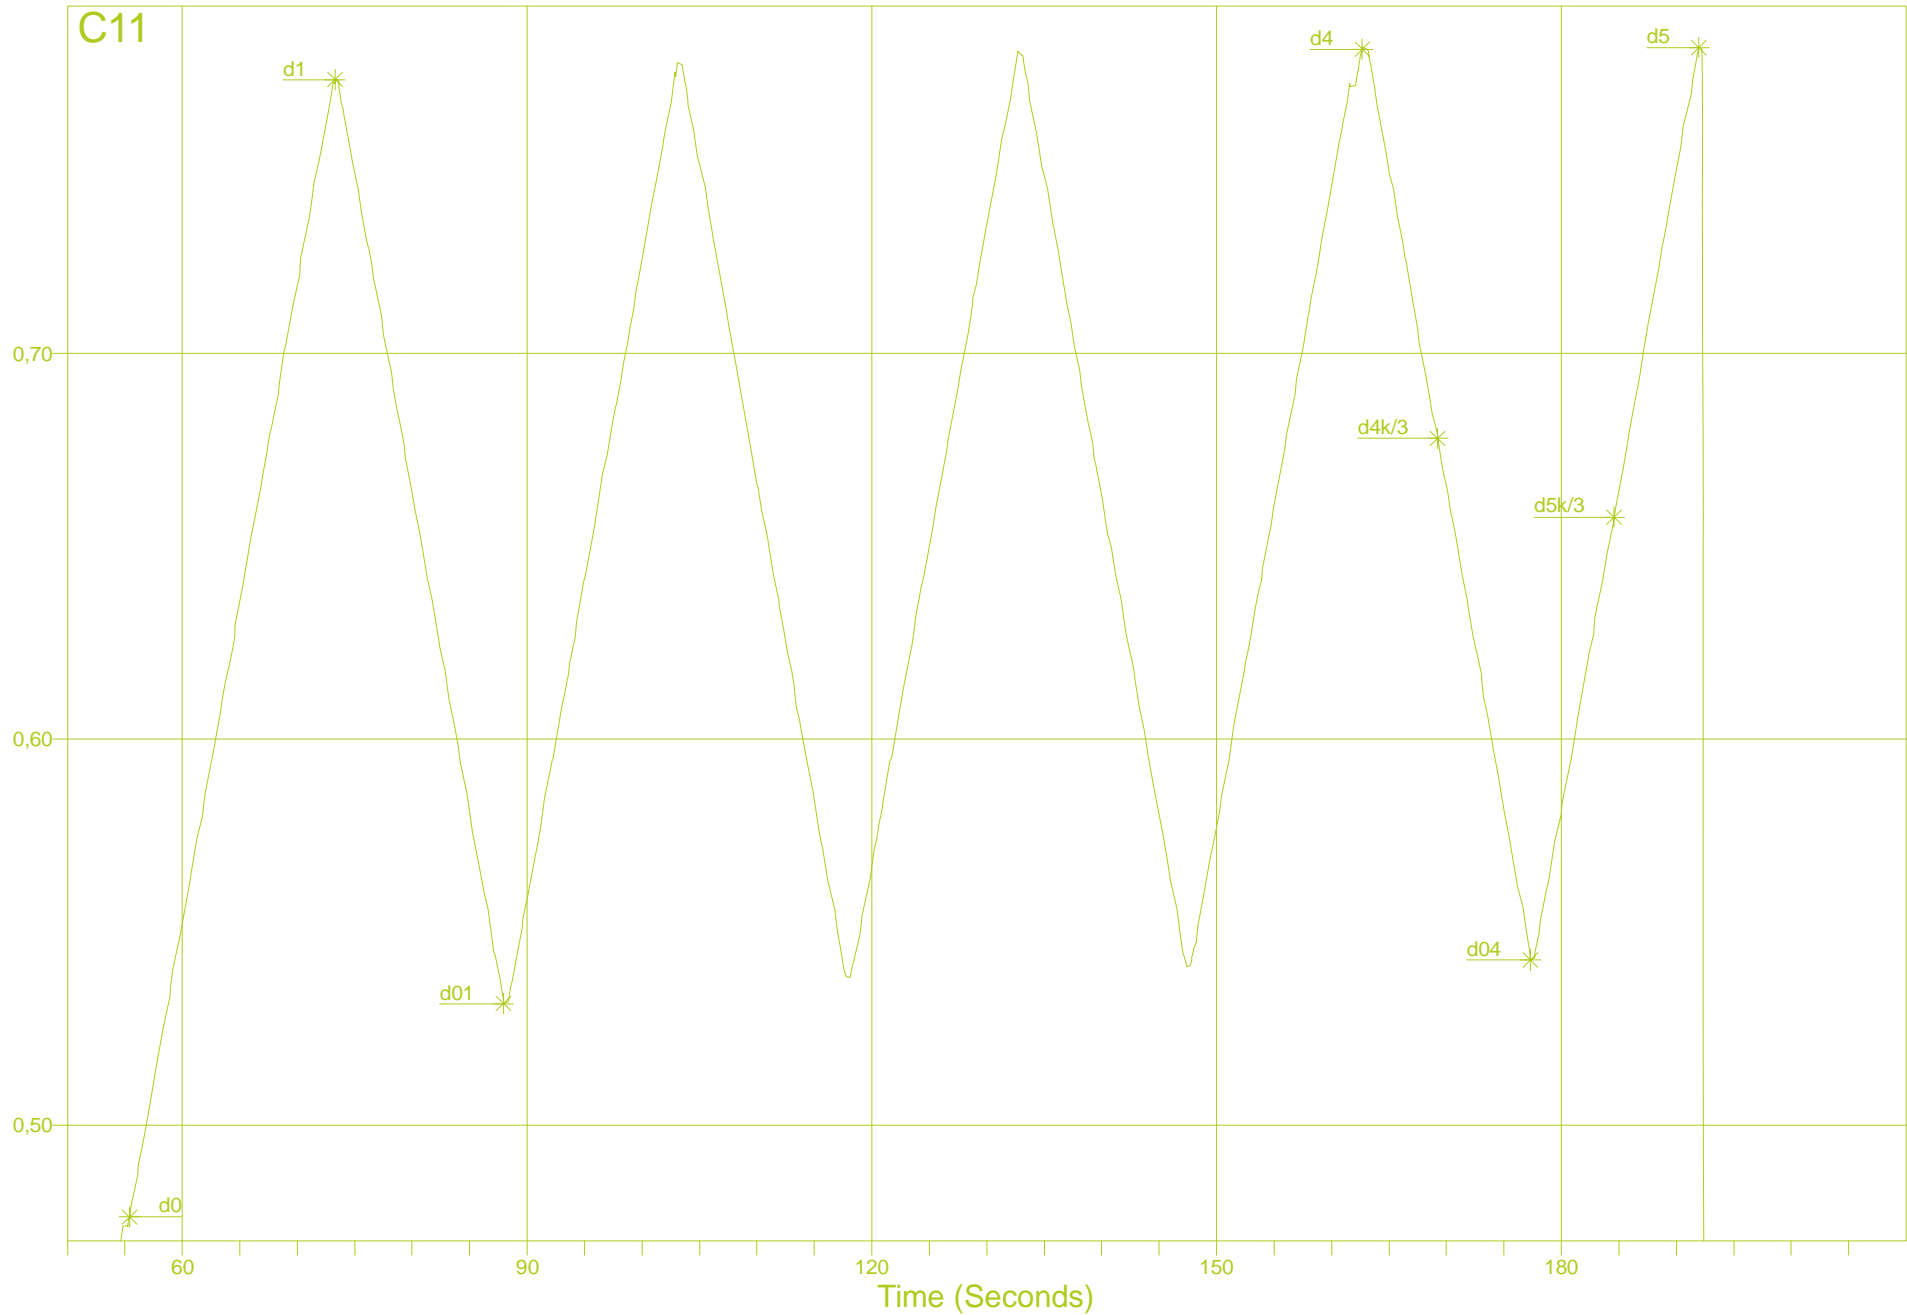

Machine Extension (mm)