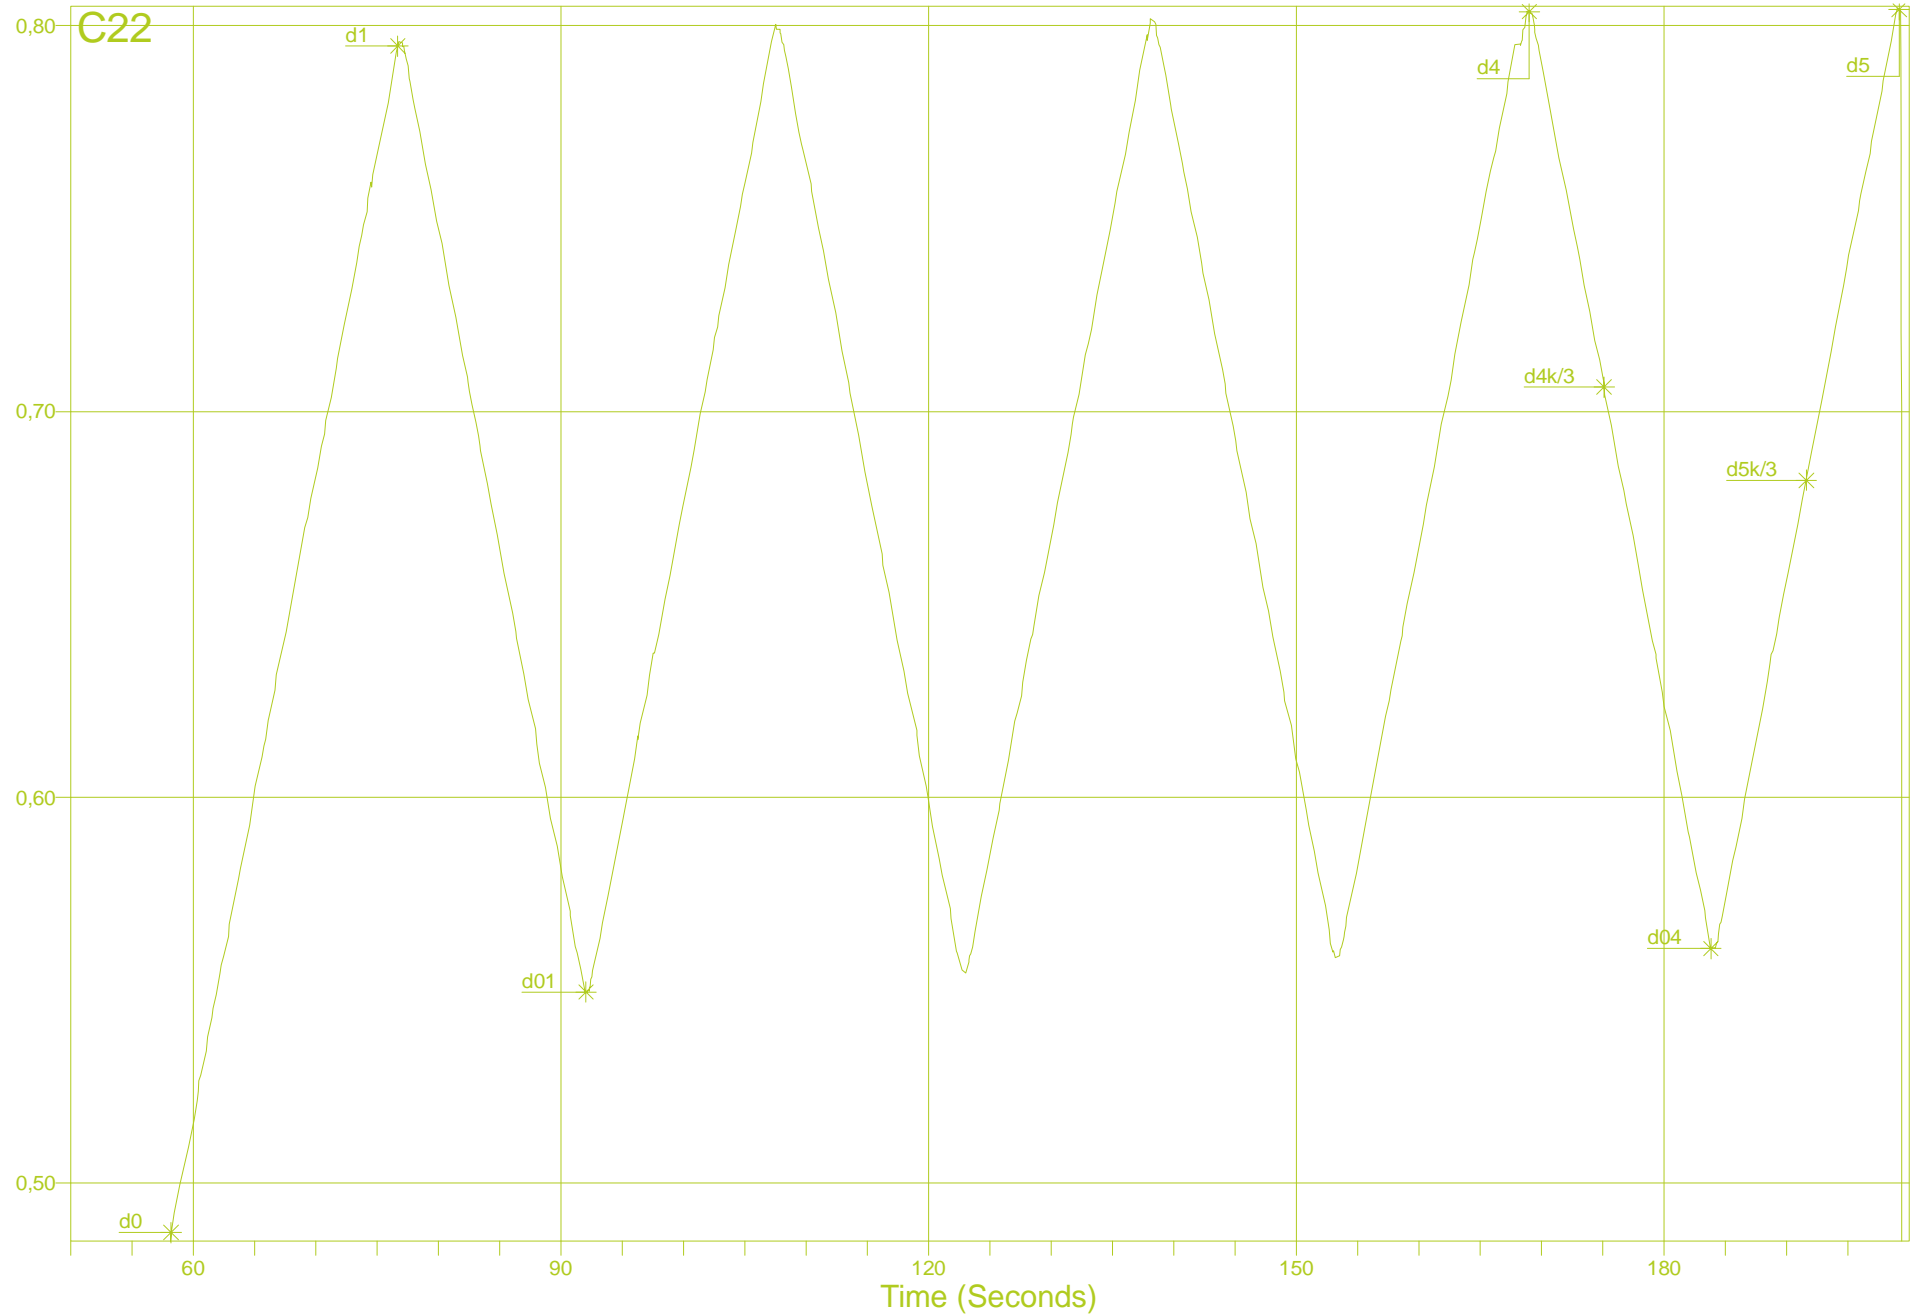

Machine Extension (mm)