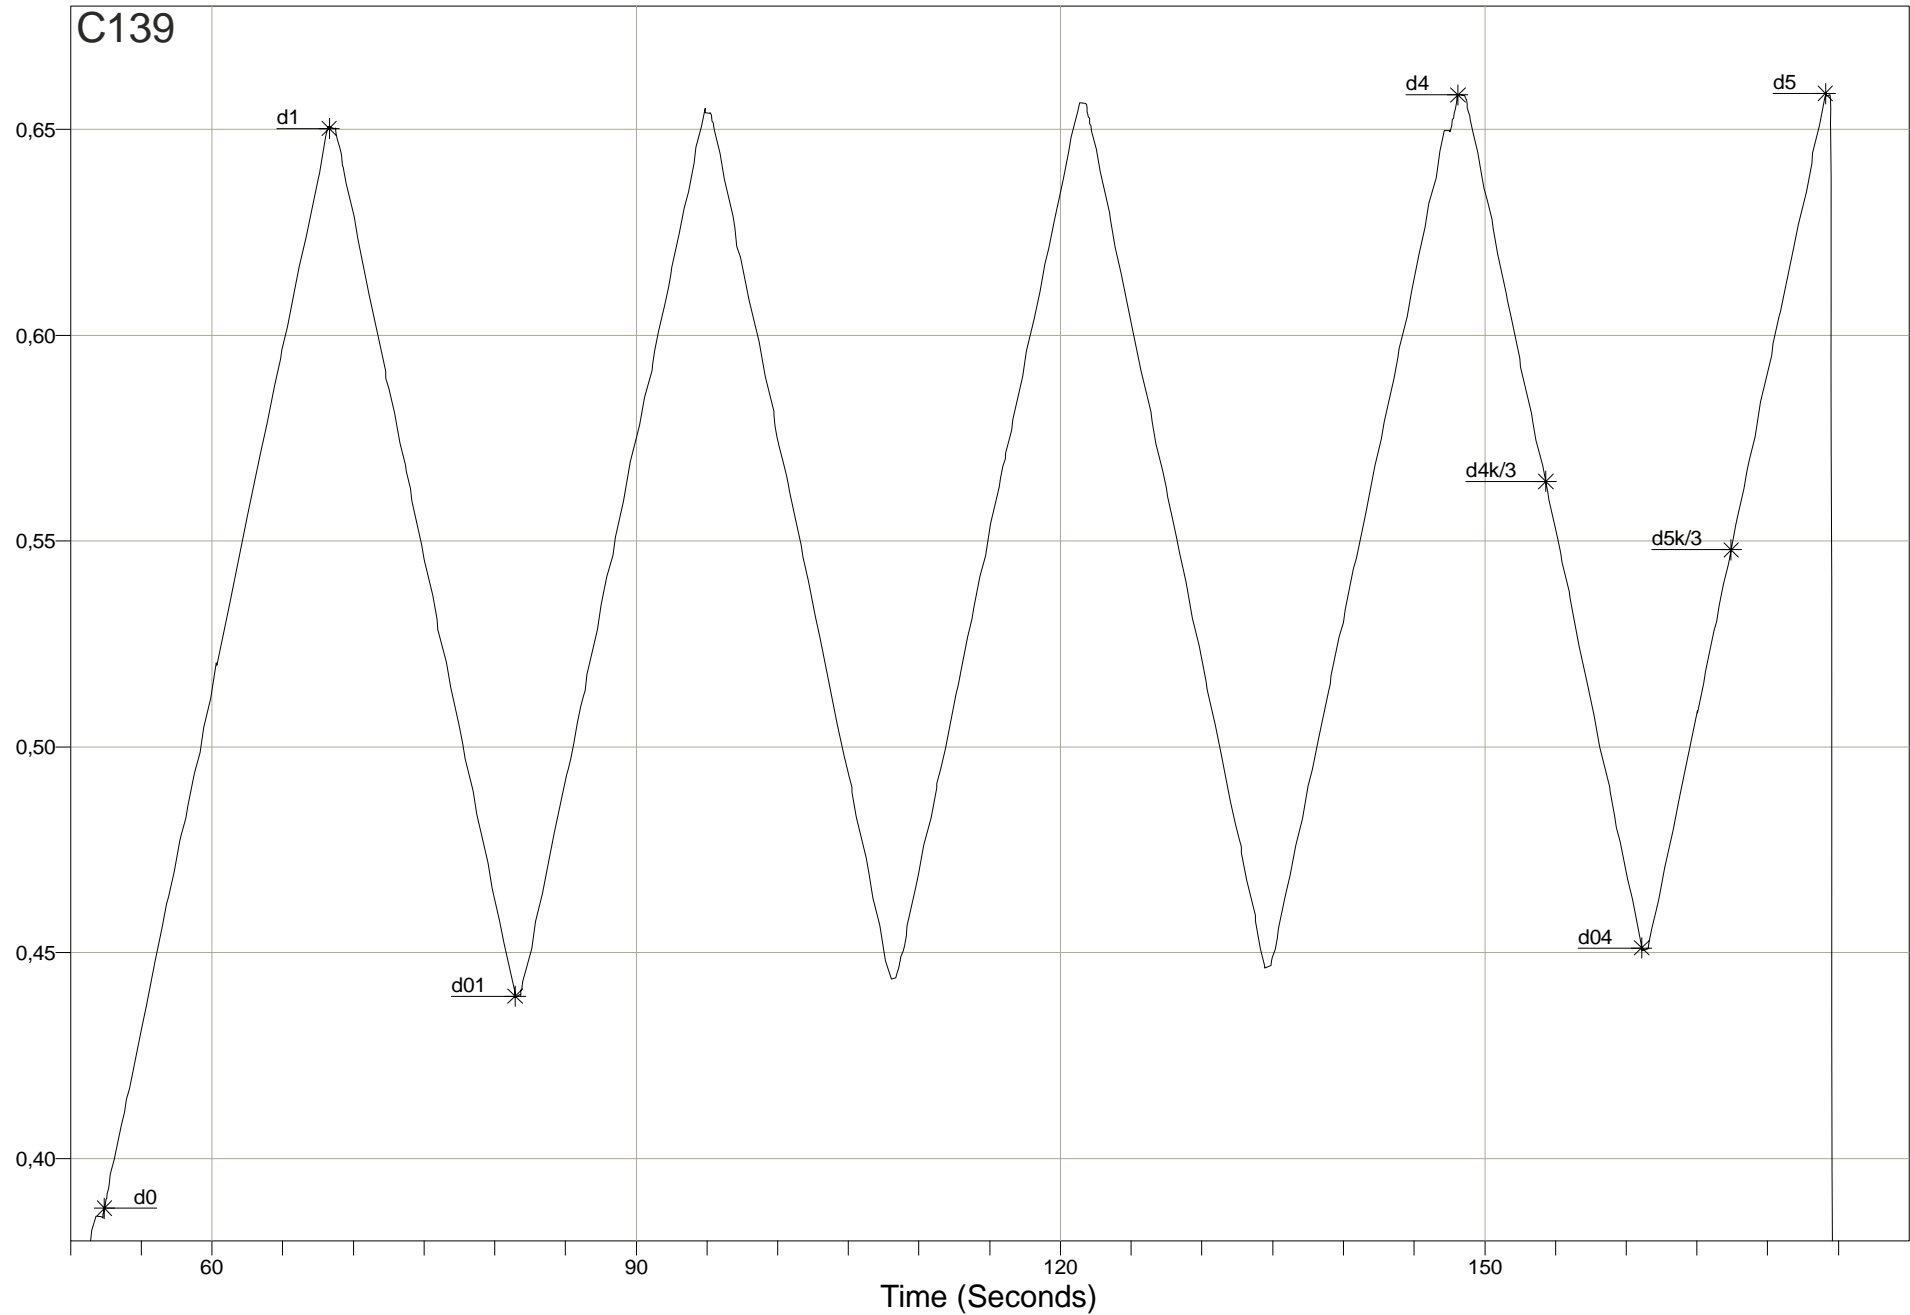

Machine Extension (mm)

C139