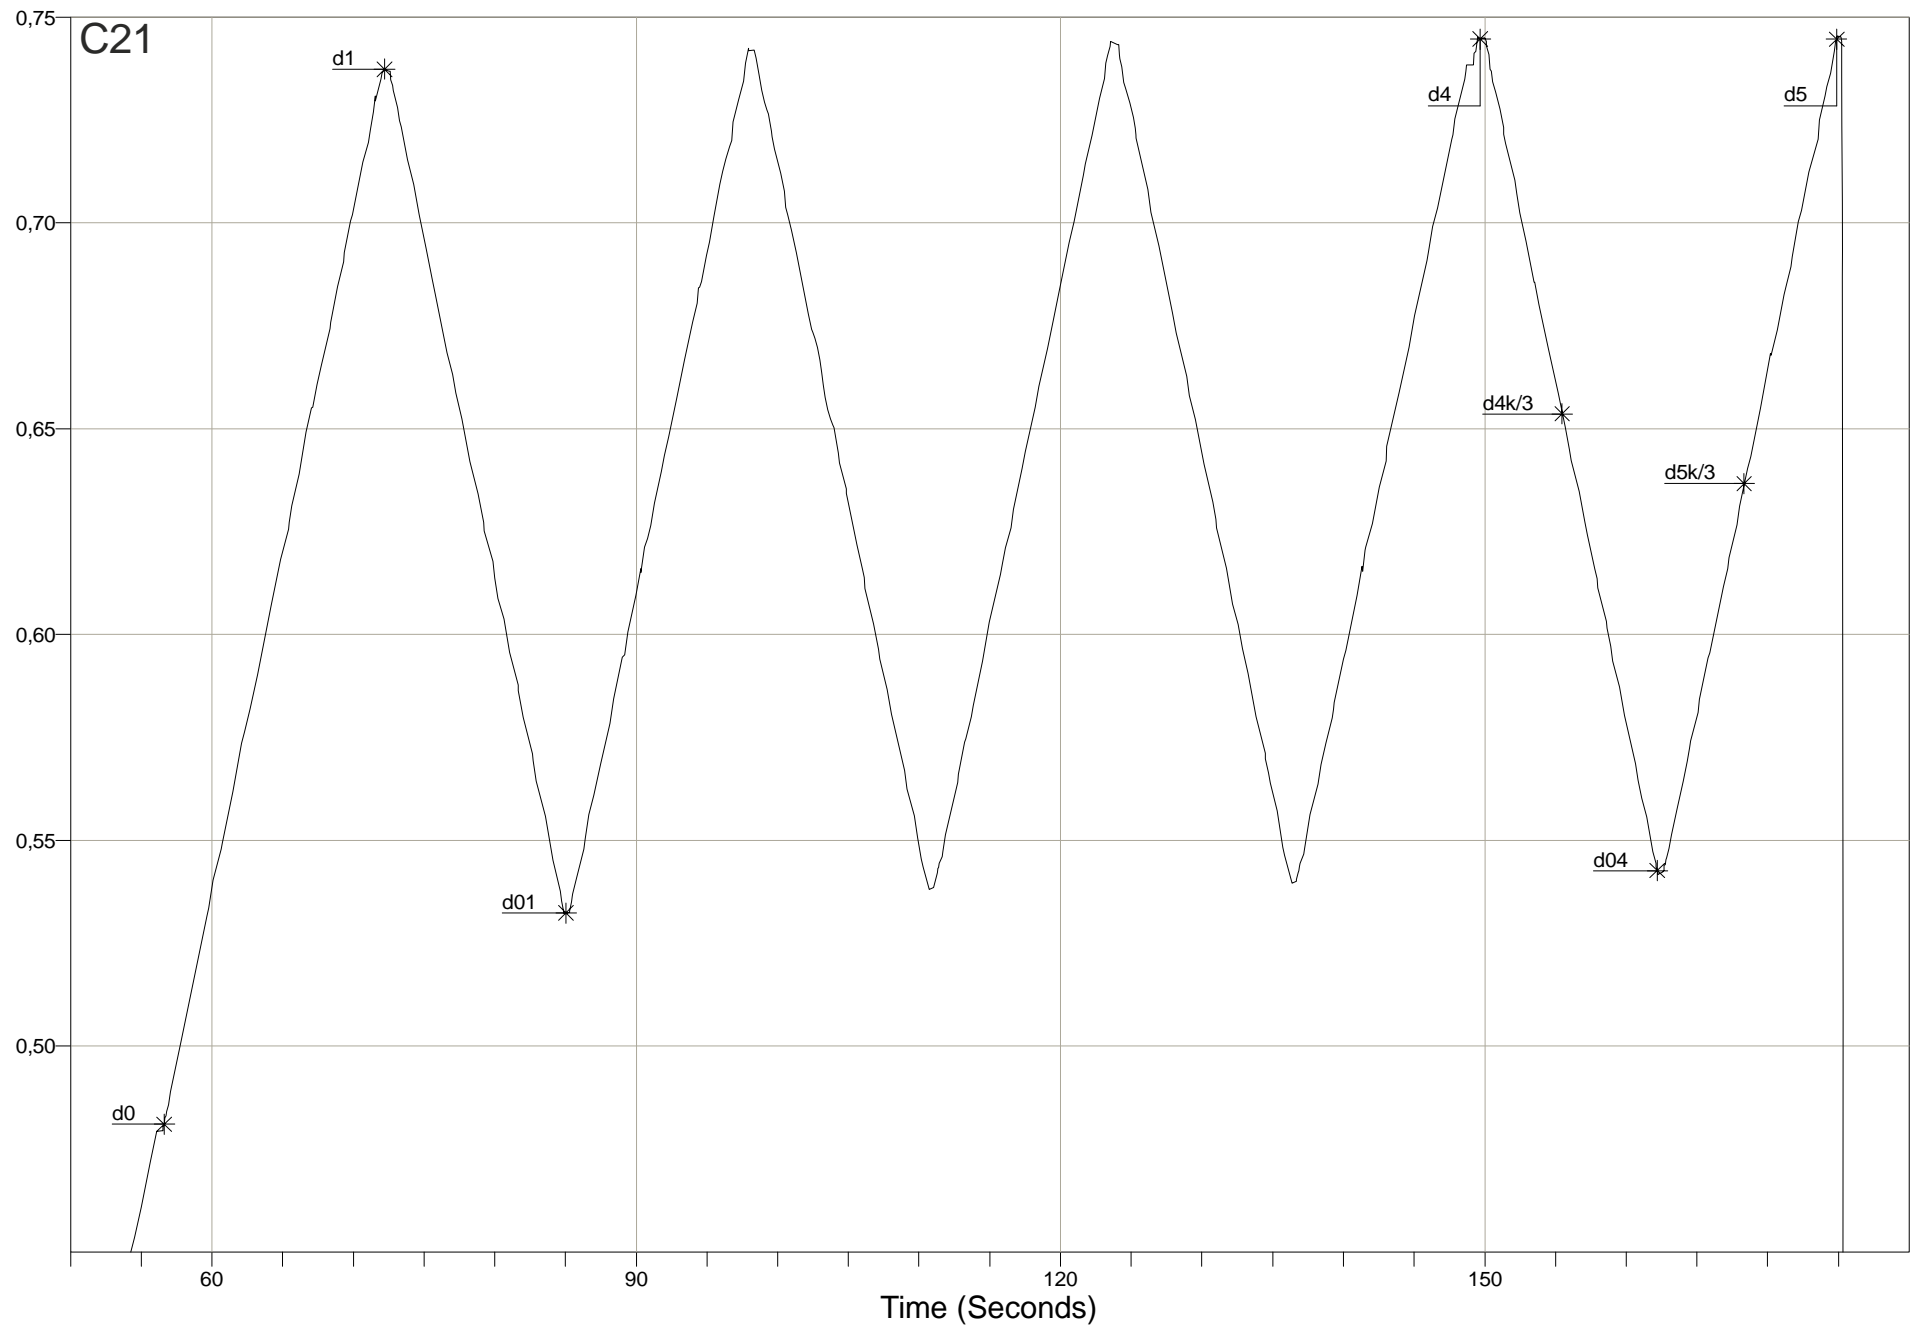

Machine Extension (mm)