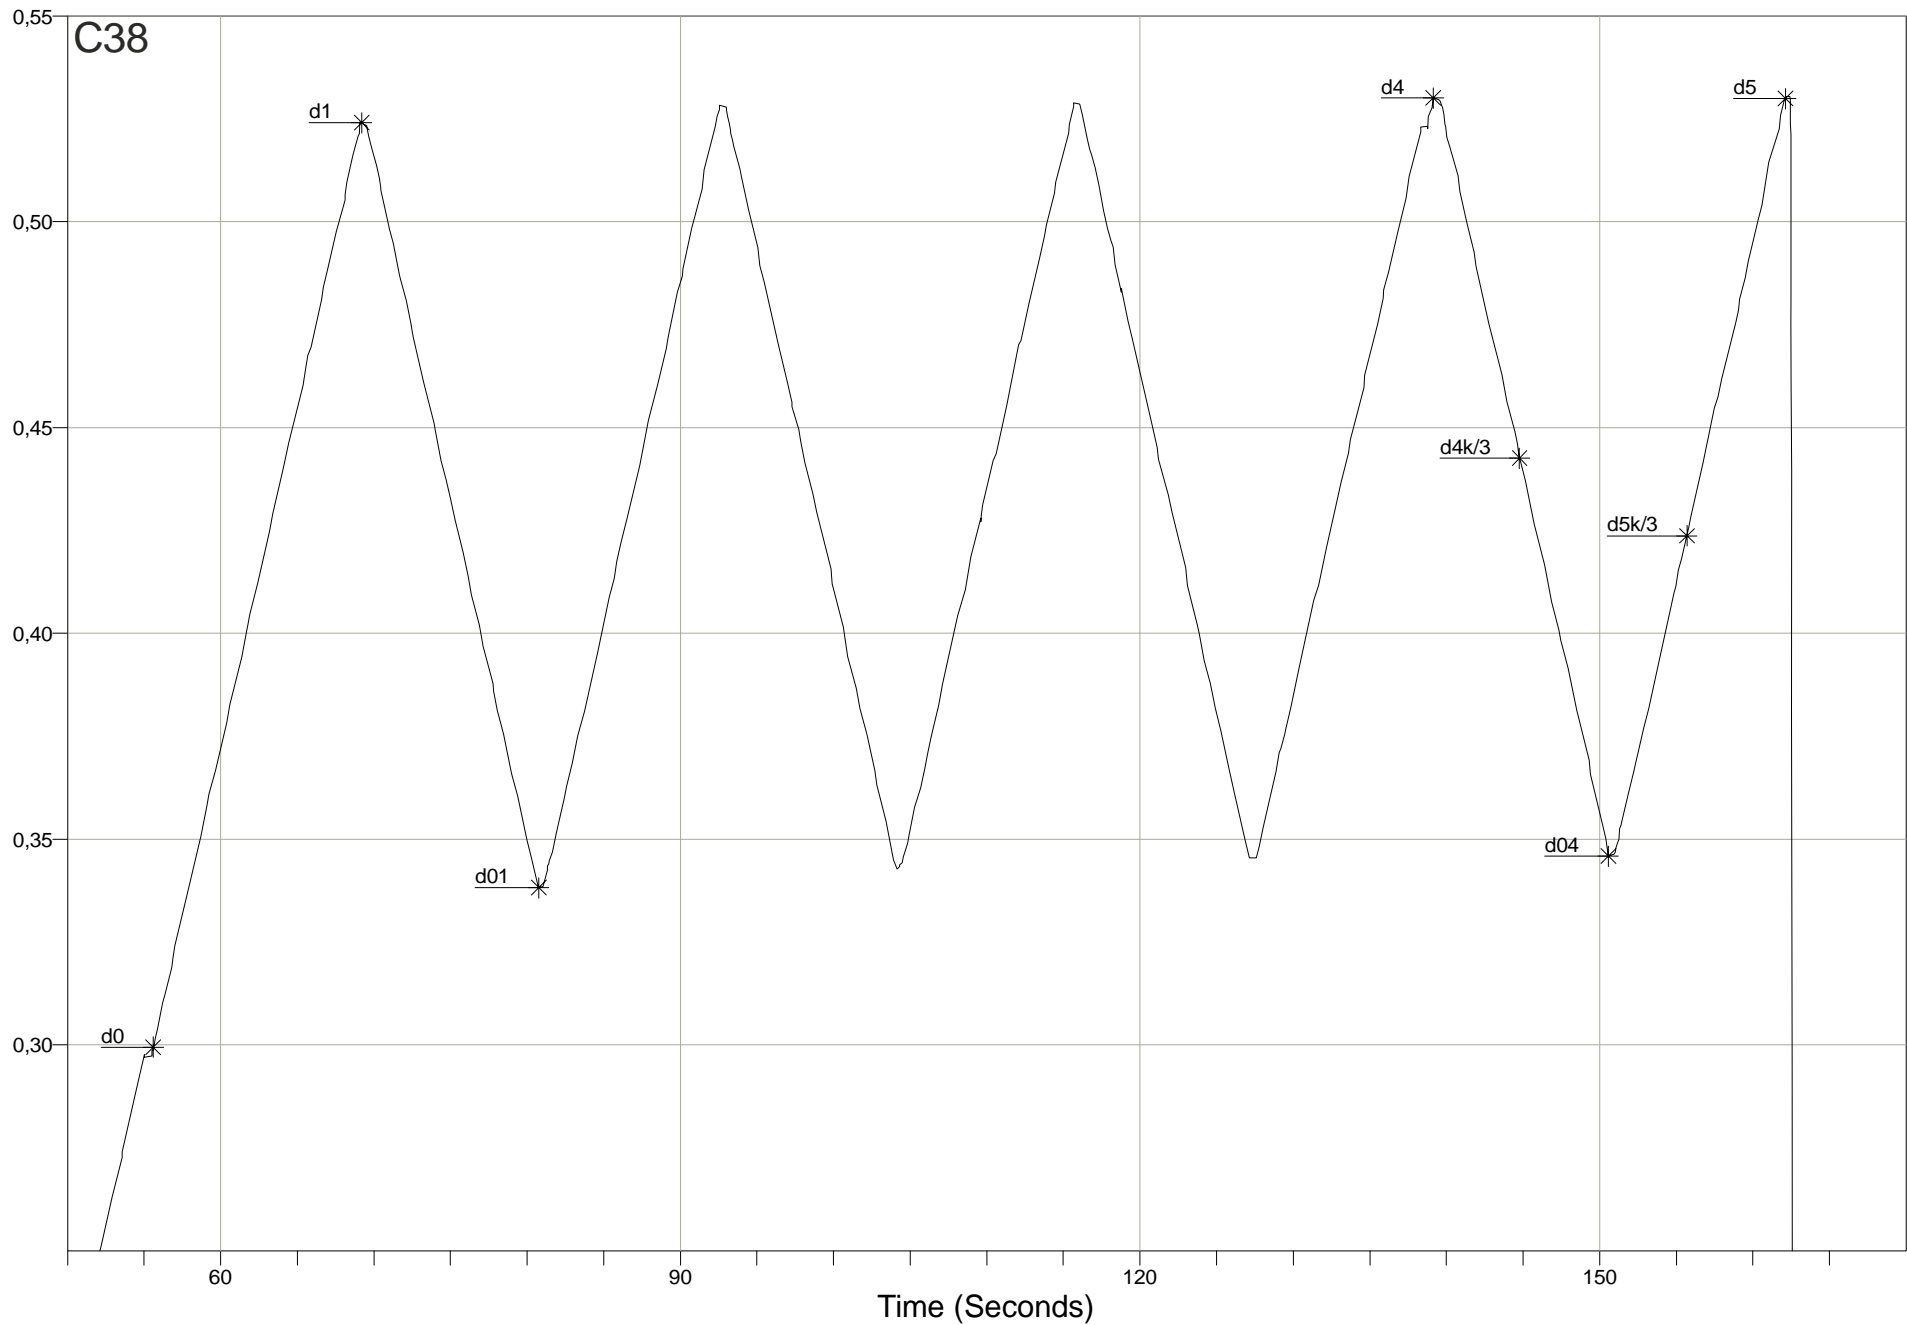

Machine Extension (mm)