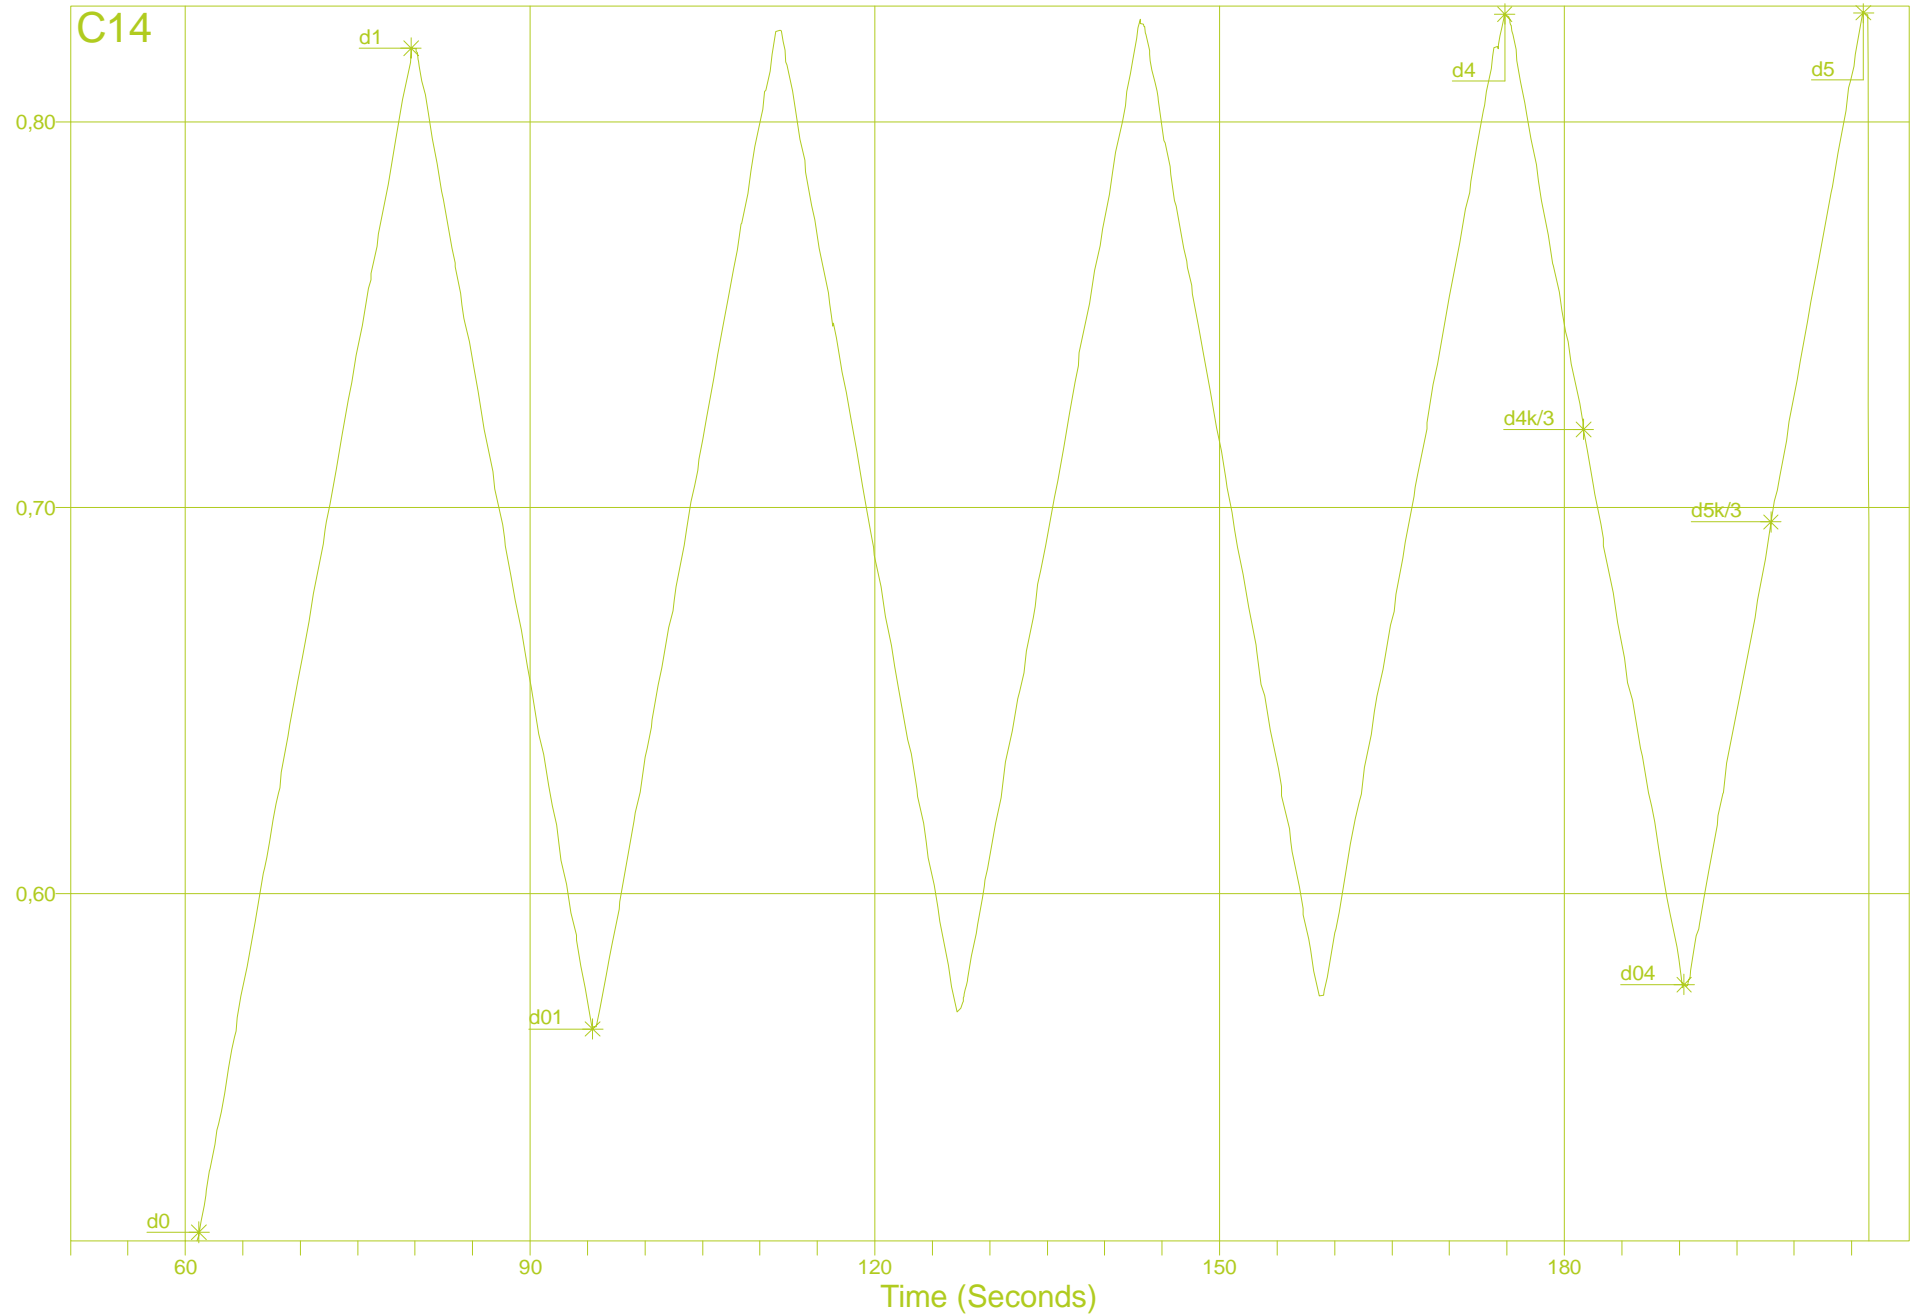

Machine Extension (mm)

C14