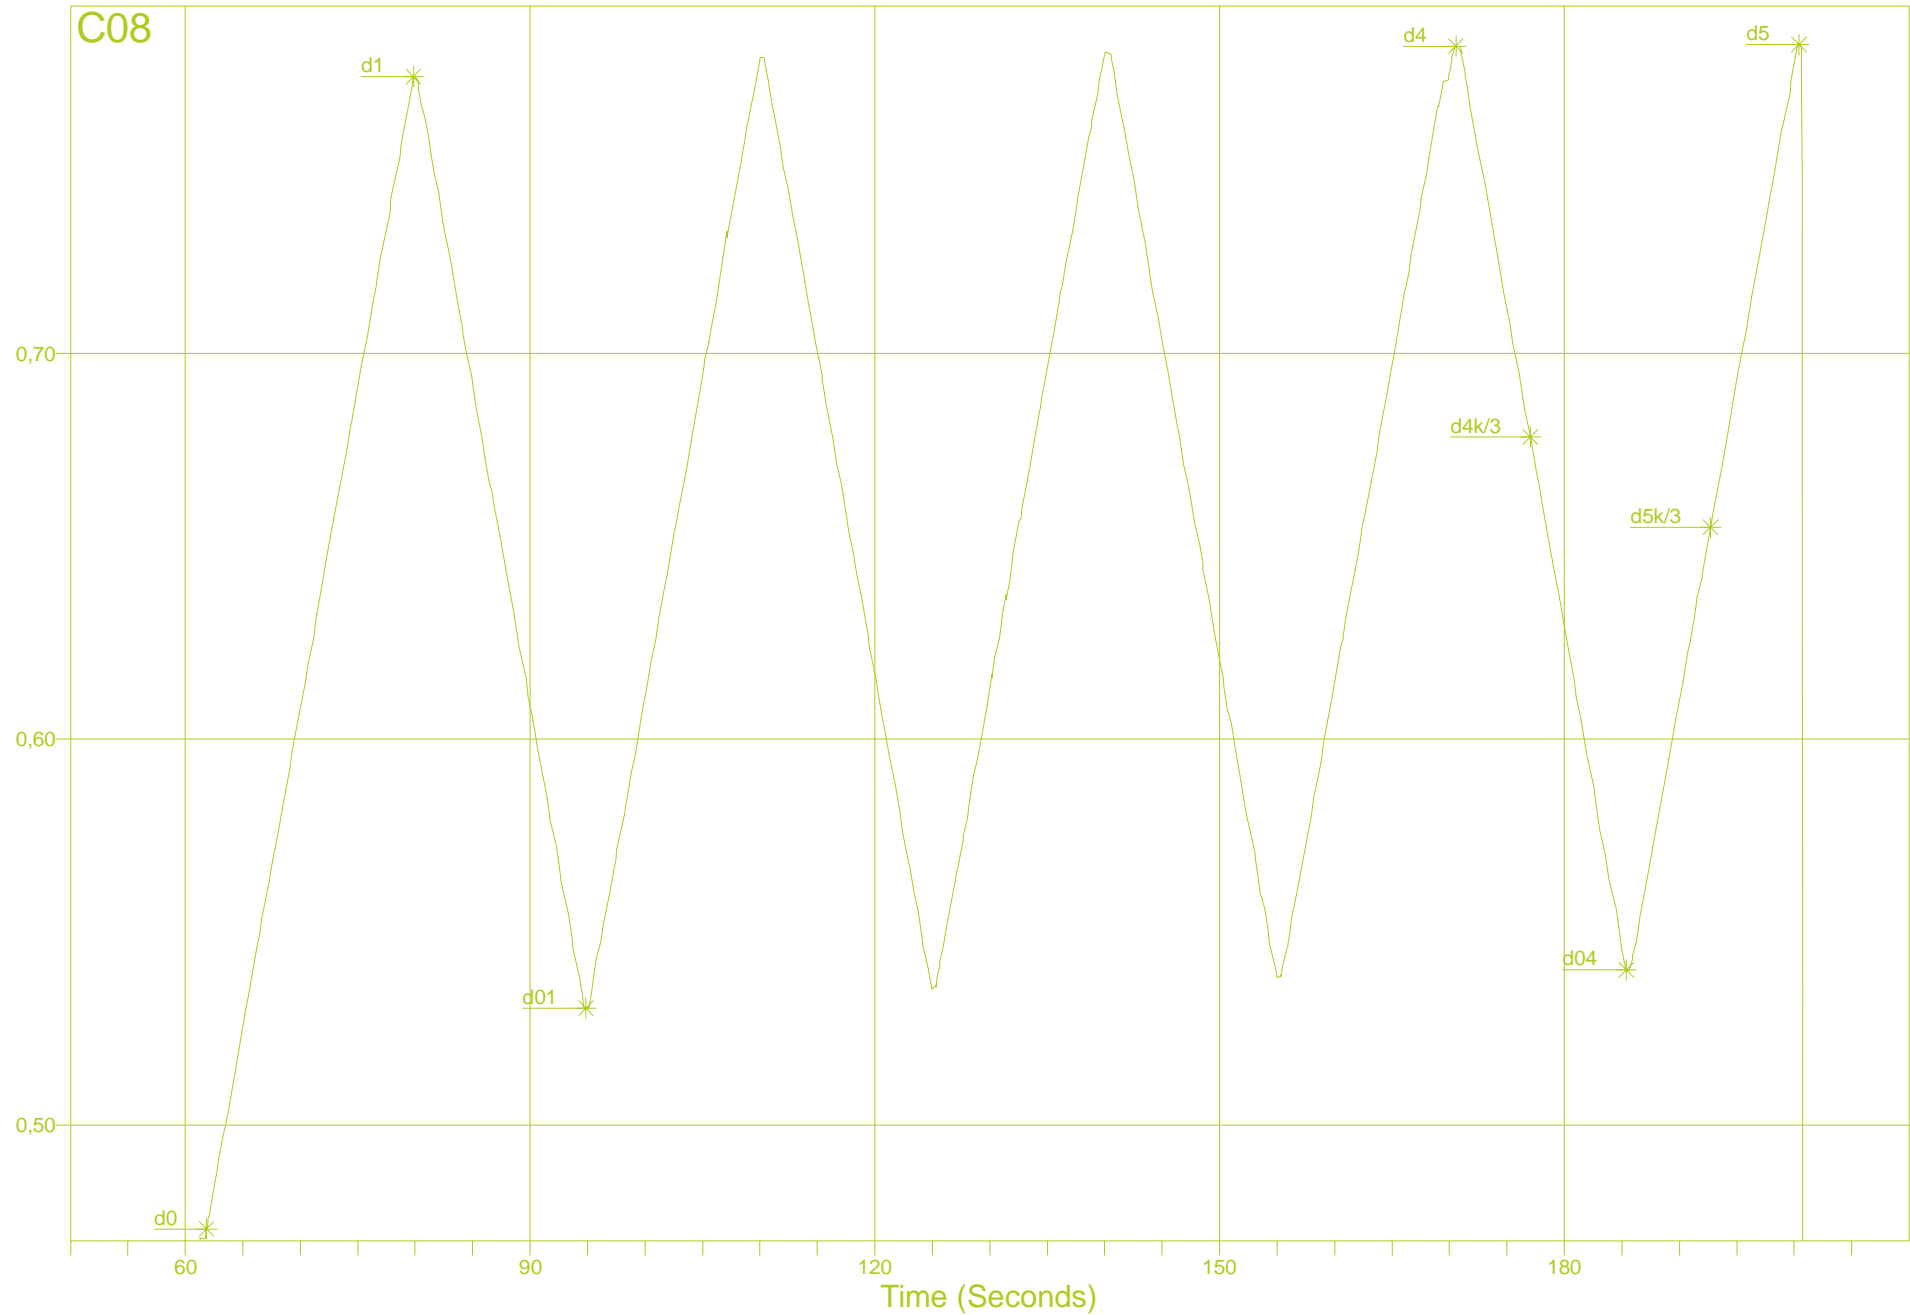

Machine Extension (mm)

C08