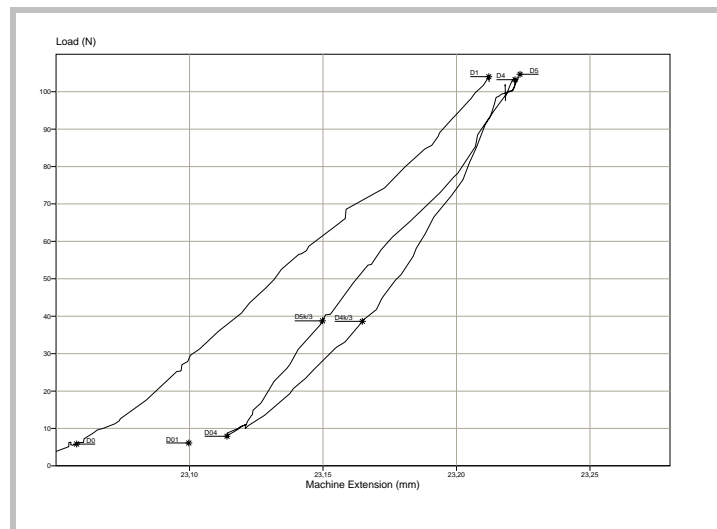

Iberográfica

Capa Rota - Portugal

Brand R

Compressibility  
Indentation

Doc. PROC - LAB - 015B

Data: 17 - 04 - 2013

Folha. 3 de 5 Rev. 0

Iberográfica