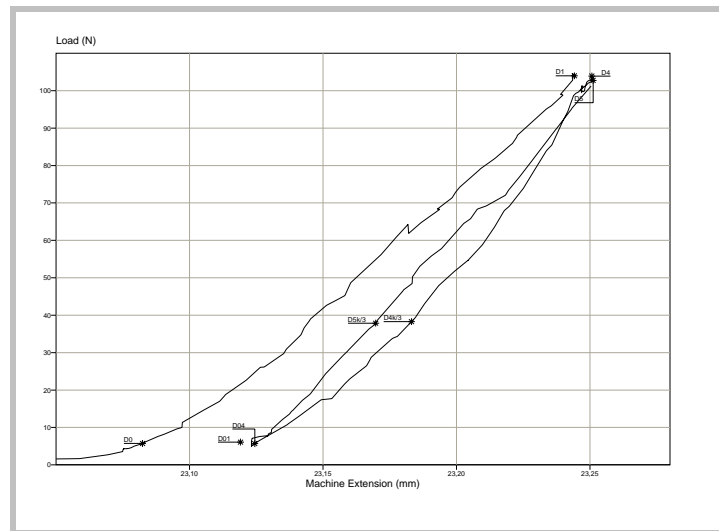

Iberográfica

Capa Rota - Portugal

Brand R

Compressibility  
Indentation

Doc. PROC - LAB - 015B

Data: 17 - 04 - 2013

Folha. 3 de 5 Rev. 0

Iberográfica

Capa Rota - Portugal

Brand R

Compressibility  
Indentation

Doc. PROC - LAB - 015B

Data: 17 - 04 - 2013

Folha. 5 de 5 Rev. 0