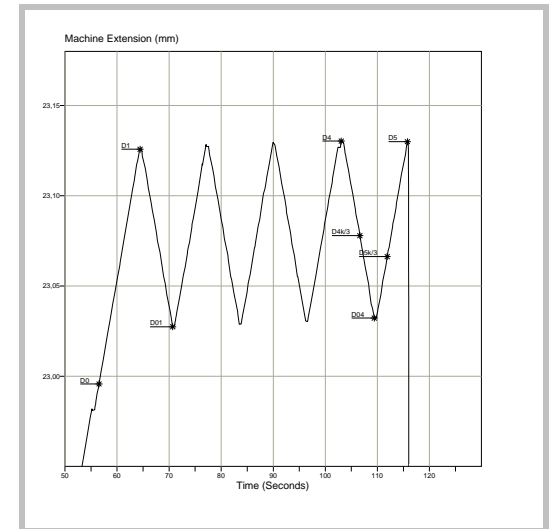

Iberográfica

Capa Rota - Portugal

Brand R

Compressibility  
Indentation

Doc. PROC - LAB - 015B

Data: 17 - 04 - 2013

Folha. 3 de 5 Rev. 0

Iberográfica