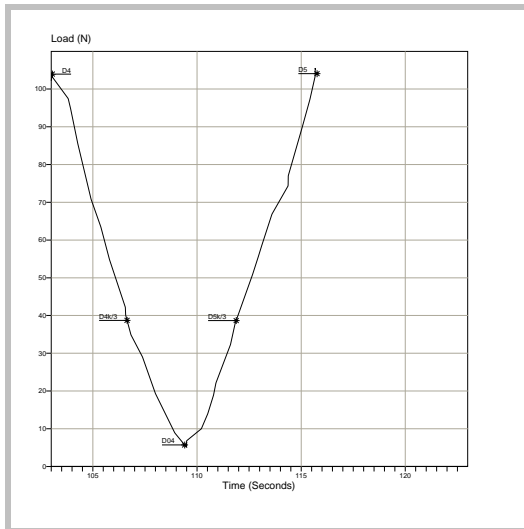

Iberográfica

Capa Rota - Portugal

Brand R

Compressibility  
Indentation

Doc. PROC - LAB - 015B

Data: 17 - 04 - 2013

Folha. 3 de 5 Rev. 0

Iberográfica