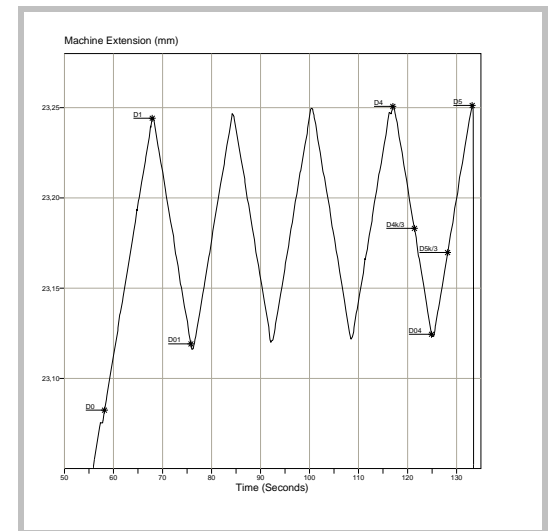

Iberográfica

Capa Rota - Portugal

Brand R

Compressibility  
Indentation

Doc. PROC - LAB - 015B

Data: 17 - 04 - 2013

Folha. 3 de 5 Rev. 0

Iberográfica