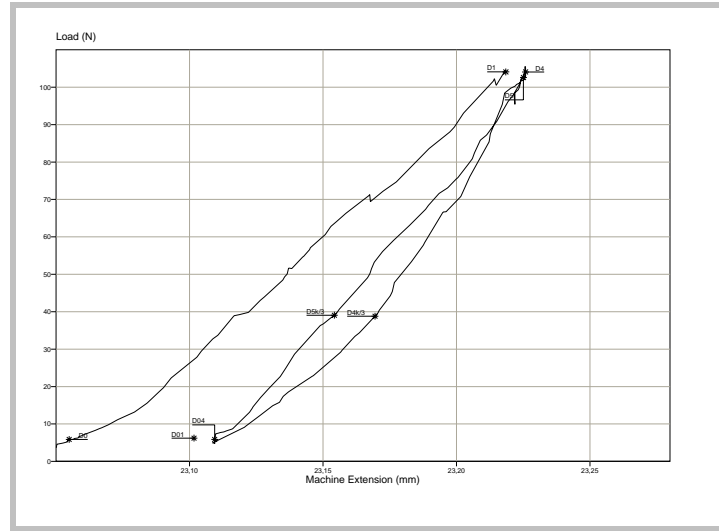

Iberográfica

Capa Rota - Portugal

Brand R

Compressibility  
Indentation

Doc. PROC - LAB - 015B

Data: 17 - 04 - 2013

Folha. 3 de 5 Rev. 0

Iberográfica