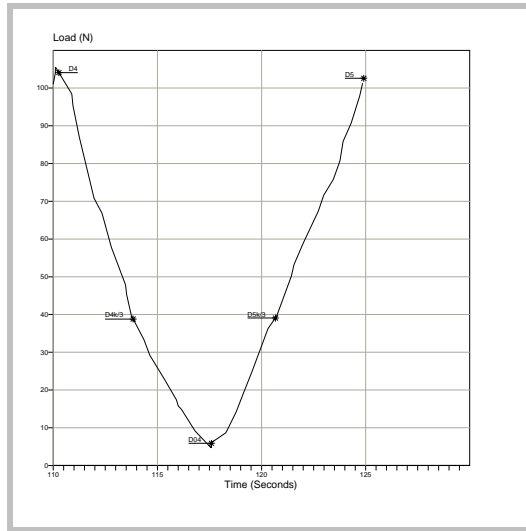

Iberográfica

Capa Rota - Portugal

Brand R

Compressibility  
Indentation

Doc. PROC - LAB - 015B

Data: 17 - 04 - 2013

Folha. 3 de 5 Rev. 0

Iberográfica