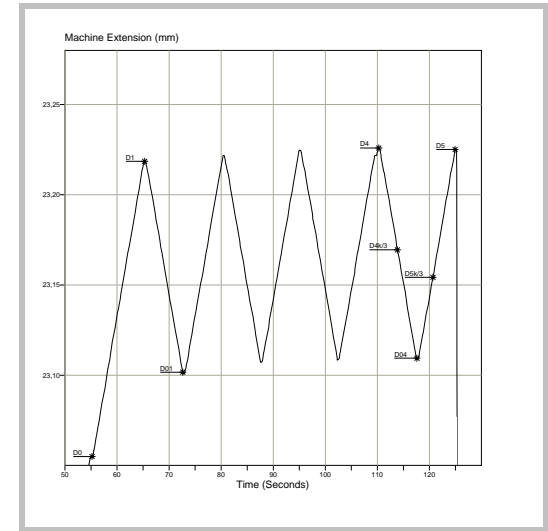

Iberográfica

Capa Rota - Portugal

Brand R

Compressibility  
Indentation

Doc. PROC - LAB - 015B

Data: 17 - 04 - 2013

Folha. 3 de 5 Rev. 0

Iberográfica