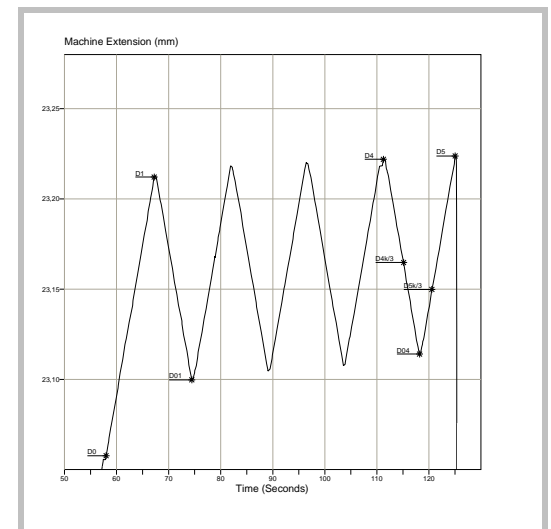

Iberográfica

Capa Rota - Portugal

Brand R

Compressibility  
Indentation

Doc. PROC - LAB - 015B

Data: 17 - 04 - 2013

Folha. 3 de 5 Rev. 0

Iberográfica