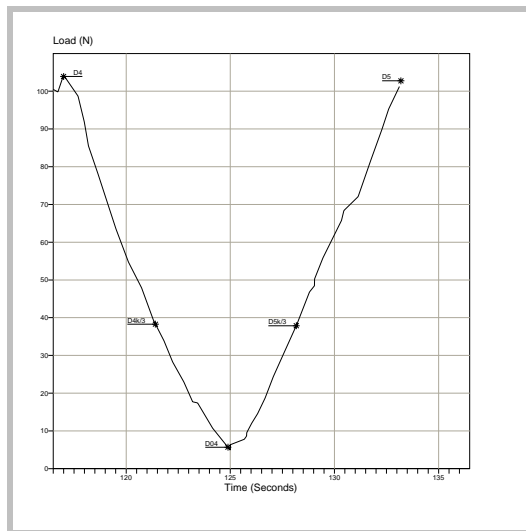

Iberográfica

Capa Rota - Portugal

Brand R

Compressibility  
Indentation

Doc. PROC - LAB - 015B

Data: 17 - 04 - 2013

Folha. 3 de 5 Rev. 0

Iberográfica