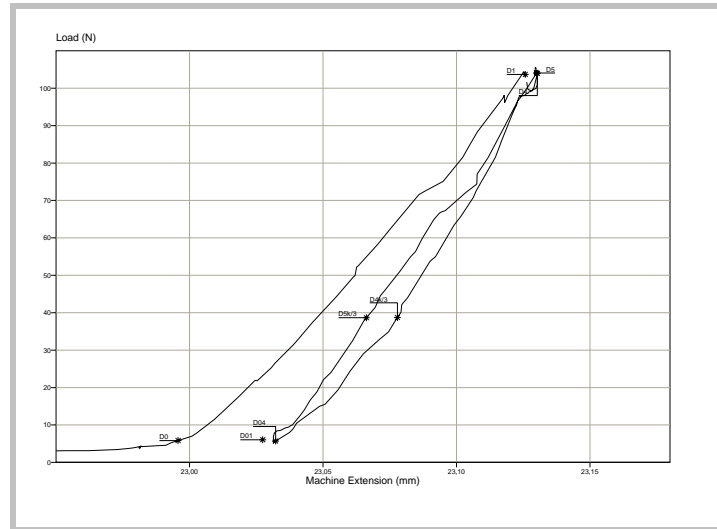

Iberográfica

Capa Rota - Portugal

Brand R

Compressibility  
Indentation

Doc. PROC - LAB - 015B

Data: 17 - 04 - 2013

Folha. 3 de 5 Rev. 0

Iberográfica

Capa Rota - Portugal

Brand R

Compressibility  
Indentation

Doc. PROC - LAB - 015B

Data: 17 - 04 - 2013

Folha. 5 de 5 Rev. 0