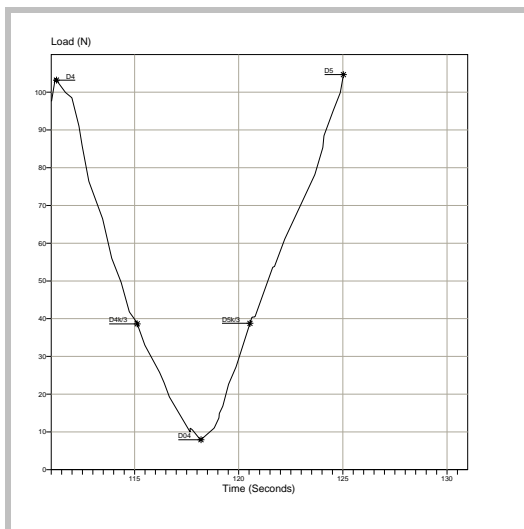

Iberográfica

Capa Rota - Portugal

Brand R

Compressibility  
Indentation

Doc. PROC - LAB - 015B

Data: 17 - 04 - 2013

Folha. 3 de 5 Rev. 0

Iberográfica